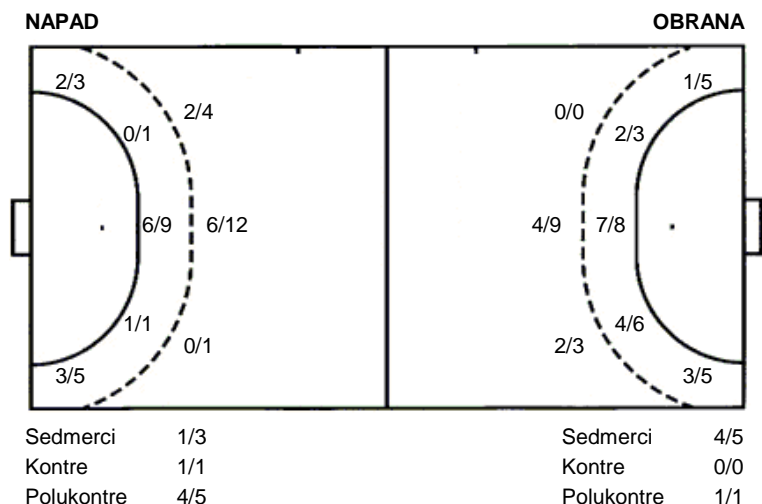

Utakmica završena

Raspored šuta po igraču

2 M. Rašić	3 A. Anđelić	4 B. Karaula	5 T. Jakara	7 B. Čalušić	8 J. Nuić	9 I. Marić
			3/4 1/1	0/1	3/3 2/5	
				1/1	1/3 1/1	
			2 stativa	1 stativa		
10 I. Dominiković	11 D. Vlajsović	13 V. Petrušić	19 N. Miletić	21 M. Bošnjak	26 T. Bezjak	28 L. Peraica
		2/4 0/1	1/1		1/1 1/1	0/1
		3/3 0/1 1/1	0/1			
	1/3 1/1	1 blok	1/1			1/1

UKUPNO

9/12		6/12
	0/1	
8/12	0/1	3/3

3 stativa 1 blok

Šutevi po pozicijama