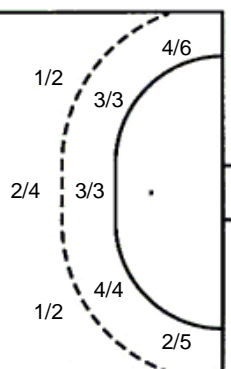

5/5	3/3	2/2
4/7	1/1	2/3
0/1	2/2	2/2

5 stativa 4 prom. 1 blok

Šutevi po pozicijama

NAPAD

Sedmerci 5/5
Kontre 0/0
Polukontre 0/1

OBRANA

Sedmerci 7/10
Kontre 0/0
Polukontre 1/2

Br. Broj dresa **Uku.** Ukupni šut **6m** Šut sa crte (6m) **9m** Šut izvana (9m) **Kril.** Šut s krila **Knt.** Šut kontra **7m** Šut sedmerci
Pkt. Šut polukontra **Ast.** Asistencije **I7m** Izboreni sedmerci **Teh.** Tehničke greške **Osv.** Osvojene lopte **Isk.** Isključenja 2m **Skr.** Skrivljeni 7m
I2m Izborena isklj. **Žut.** Žuti kartoni **Crv.** Crveni kartoni