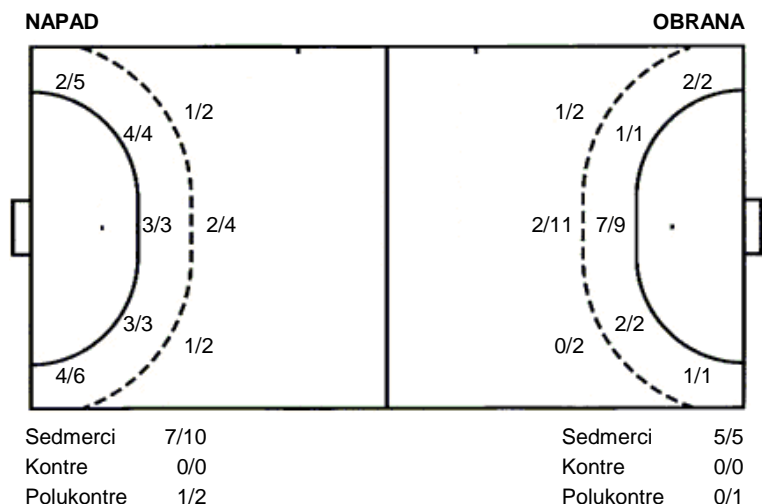

**Lokomotiva
Koka**

**28 (15)
21 (11)**

Liga
Dvorana: **Dom sportova, dvorana 2 (Zagreb)**
Suci: **Matija Gubica i Boris Milošević**
Početak: **28.1.2017 17:00**

Utakmica završena

Raspored šuta po igraču

2 A. Boras	4 J. Kajfeš	5 J. Blažek	6 S. Šenvald	8 S. Posavec	9 I. Kragić	13 D. Lukić
1/1	2/2	1/1 1/1 2/2		1/1		
1/3	1/1 1/1 2/2	1/1		1/2		
0/1	1/1					
		1 stativa		1 stativa 1 prom.		

14 L. Kalaus	15 D. Kalaus	19 L. Kapetanović	37 E. Zagorščak	44 A. Štefanac	46 M. Glavan	88 K. Prkačin
2/2 3/3					1/1	
1/3 1/1					1/1	1/1
1/1	0/2					
1 blok						1 stativa

UKUPNO

5/5	4/4	6/6
6/11	3/3	2/4
	1/2	1/1

3 stativa 1 prom. 1 blok

Šutevi po pozicijama

Br. Broj dresa   **Uku.** Ukupni šut   **6m** Šut sa crte (6m)   **9m** Šut izvana (9m)   **Kril.** Šut s krila   **Knt.** Šut kontra   **7m** Šut sedmerci
Pkt. Šut polukontra   **Ast.** Asistencije   **I7m** Izboreni sedmerci   **Teh.** Tehničke greške   **Osv.** Osvojene lopte   **Isk.** Isključenja 2m   **Skr.** Skrivljeni 7m
I2m Izborena isklj.   **Žut.** Žuti kartoni   **Crv.** Crveni kartoni