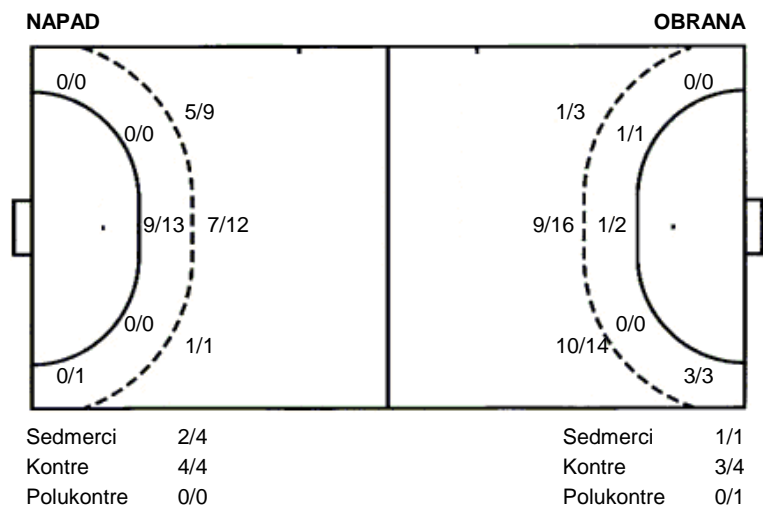

Utakmica završena

Raspored šuta po igraču

2 S. Selar	4 S. Imamović	6 A. Rajić	7 T. Mataija	9 A. Jajčević	10 A. Šito	11 V. Čančar
		4/4	2/3	1/1 2/2 2/2		
		0/1		0/1		
		0/2		1/1 1/4		
		1 stativa	1 stativa	1 blok		
13 N. Nushi	14 T. Japundža	15 I. Kovač	18 K. Gašić	19 A. Imamović	20 T. Bunić	25 I. Popović
2/2	2/2	1/1	1/1 1/1 4/4	1/1		
	1/1 0/3					
	0/1		0/1 2/2			

UKUPNO

2/2	3/3	18/19
1/1		0/5
1/1	0/1	3/9

2 stativa 1 blok

Šutevi po pozicijama