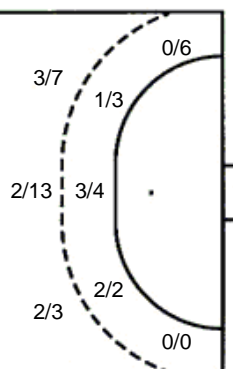

2/2		0/1
1/1		

21 A. Gugić

1/1		

31 A. Debelić

1/1		

UKUPNO

6/6	1/1	1/1
7/7		6/11
9/9	1/2	3/3

1 prom.

Šutevi po pozicijama

NAPAD

Sedmerci 3/4
Kontre 7/8
Polukontre 3/3

OBRANA

Sedmerci 5/5
Kontre 1/1
Polukontre 1/1

Br. Broj dresa **Uku.** Ukupni šut **6m** Šut sa crte (6m) **9m** Šut izvana (9m) **Kril.** Šut s krila **Knt.** Šut kontra **7m** Šut sedmerci
Pkt. Šut polukontra **Ast.** Asistencije **17m** Izboreni sedmerci **Teh.** Tehničke greške **Osv.** Osvojene lopte **Isk.** Isključenja 2m **Skr.** Skrivljeni 7m
12m Izborena isklj. **Žut.** Žuti kartoni **Crv.** Crveni kartoni