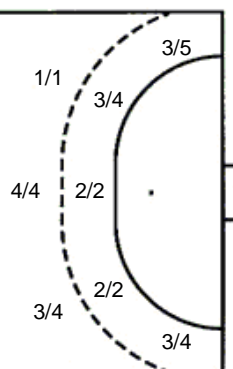

2/2		
1/1		
1/2	0/1	1/1

1 prom. 1 blok

UKUPNO

3/3	2/3	5/8
3/3	0/3	1/4
3/5	1/2	2/2

3 stativa 5 prom. 4 blok

Šutevi po pozicijama

NAPAD

Sedmerci 5/5
Kontre 1/1
Polukontre 1/1

OBRANA

Sedmerci 3/4
Kontre 7/8
Polukontre 3/3

Br. Broj dresa **Uku.** Ukupni šut **6m** Šut sa crte (6m) **9m** Šut izvana (9m) **Kril.** Šut s krila **Knt.** Šut kontra **7m** Šut sedmerci
Pkt. Šut polukontra **Ast.** Asistencije **17m** Izboreni sedmerci **Teh.** Tehničke greške **Osv.** Osvojene lopte **Isk.** Isključenja 2m **Skr.** Skrivljeni 7m
12m Izborena isklj. **Žut.** Žuti kartoni **Crv.** Crveni kartoni