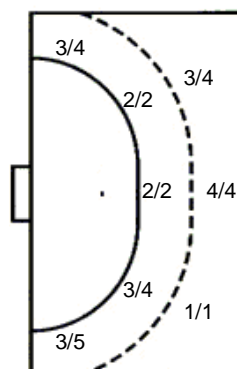

2/2		0/1
1/1		

21 A. Gugić

1/1		

31 A. Debelić

1/1		

UKUPNO

6/6	1/1	1/1
7/7		6/11
9/9	1/2	3/3

1 prom.

Šutevi po pozicijama

NAPAD

Sedmerci 3/4
Kontre 7/8
Polukontre 3/3

OBRANA

Sedmerci 5/5
Kontre 1/1
Polukontre 1/1

Br. Broj dresa **Uku.** Ukupni šut **6m** Šut sa crte (6m) **9m** Šut izvana (9m) **Kril.** Šut s krila **Knt.** Šut kontra **7m** Šut sedmerci
Pkt. Šut polukontra **Ast.** Asistencije **17m** Izboreni sedmerci **Teh.** Tehničke greške **Osv.** Osvojene lopte **Isk.** Isključenja 2m **Skr.** Skrivljeni 7m
12m Izborena isklj. **Žut.** Žuti kartoni **Crv.** Crveni kartoni