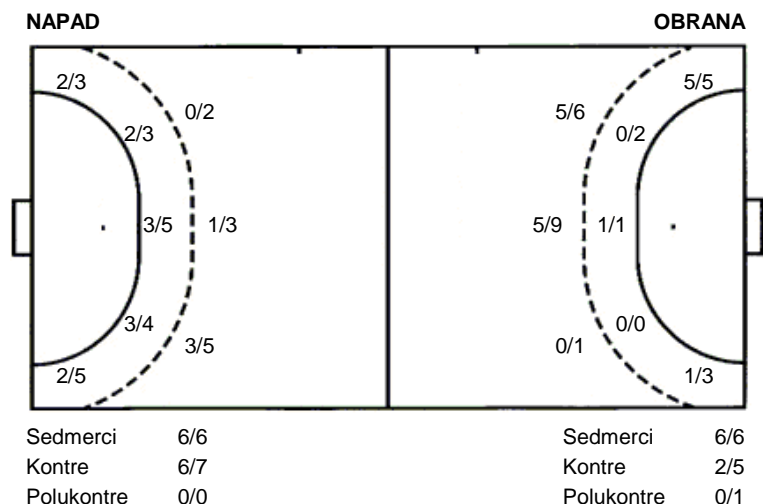

UKUPNO

4/4	0/4	7/7
2/3		1/1
6/6	0/2	8/9

2 stativa 5 prom.

Šutevi po pozicijama

Split 2010
Arena

28 (17)
25 (12)

Liga
Dvorana: **S.C.Gripe (Split)**
Suci: **Igor Hunjadi i Mario Zečević**
Početak: **19.11.2016 00:00**