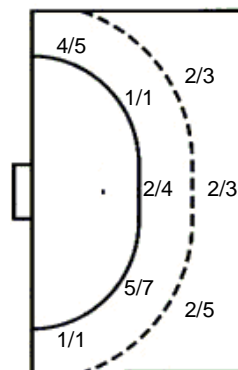

		0/1

1 prom.

37 J. Tomić

1/2		
1/2		

88 A. Babić

UKUPNO

2/3		6/6
1/3		1/2
8/10	1/3	10/11

3 stativa 1 prom. 2 blok

Šutevi po pozicijama

NAPAD

Sedmerci 5/6
Kontre 3/5
Polukontre 2/4

OBRANA

Sedmerci 0/0
Kontre 0/0
Polukontre 0/0

Br. Broj dresa **Uku.** Ukupni šut **6m** Šut sa crte (6m) **9m** Šut izvana (9m) **Kril.** Šut s krila **Knt.** Šut kontra **7m** Šut sedmerci
Pkt. Šut polukontra **Ast.** Asistencije **I7m** Izboreni sedmerci **Teh.** Tehničke greške **Osv.** Osvojene lopte **Isk.** Isključenja 2m **Skr.** Skrivljeni 7m
I2m Izborena isklj. **Žut.** Žuti kartoni **Crv.** Crveni kartoni