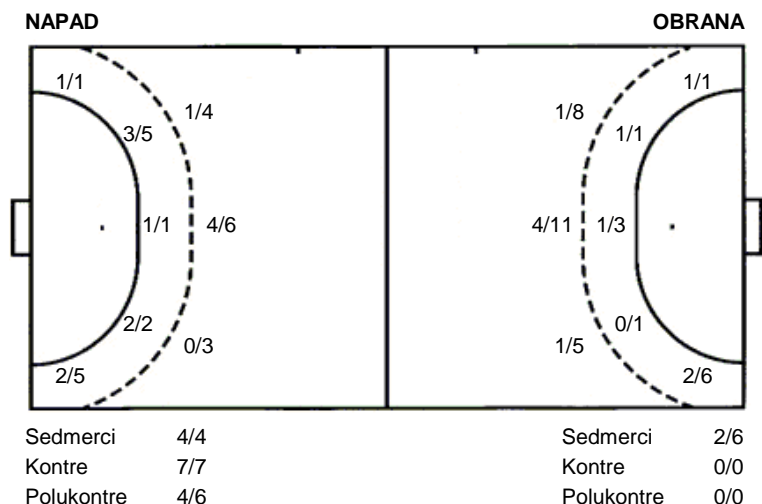

**Lokomotiva
Dalmatinka**

**29 (14)
13 (9)**

Liga
Dvorana: Dom sportova, Dvorana 2 (Zagreb)
Suci: Vladimir Grubor i Adi Žepčan
Početak: 6.11.2016 15:00

Utakmica završena

Raspored šuta po igraču

3 D. Lukić 1/1 0/1 1/1 1 stativa	4 S. Šenvald 0/1 1/1	7 E. Demić 1/1 1/1	9 P. Adamić 1/1 1 prom.	10 J. Blažek 1/1 0/1 1/2 1 prom.	13 K. Prkačin	14 L. Kalas 1/1 1 stativa 1 prom.
15 D. Kalas 0/1 0/1 2/2 1 blok	17 S. Posavec 1/1 1/1 0/1 5/5	24 L. Kapetanović 1/1	25 A. Boras 1/1 1/1	37 E. Zažgorščak 1/1 1/1	44 J. Kajfeš	52 M. Glavan 1/1 0/2 1/1

UKUPNO

4/6	2/2	3/3
1/6	0/1	3/3
5/6	1/1	10/10

2 stativa 3 prom. 1 blok

Šutevi po pozicijama

Br. Broj dresa   **Uku.** Ukupni šut   **6m** Šut sa crte (6m)   **9m** Šut izvana (9m)   **Kril.** Šut s krila   **Knt.** Šut kontra   **7m** Šut sedmerci
Pkt. Šut polukontra   **Ast.** Asistencije   **I7m** Izboreni sedmerci   **Teh.** Tehničke greške   **Osv.** Osvojene lopte   **Isk.** Isključenja 2m   **Skr.** Skrivljeni 7m
I2m Izborena isklj.   **Žut.** Žuti kartoni   **Crv.** Crveni kartoni