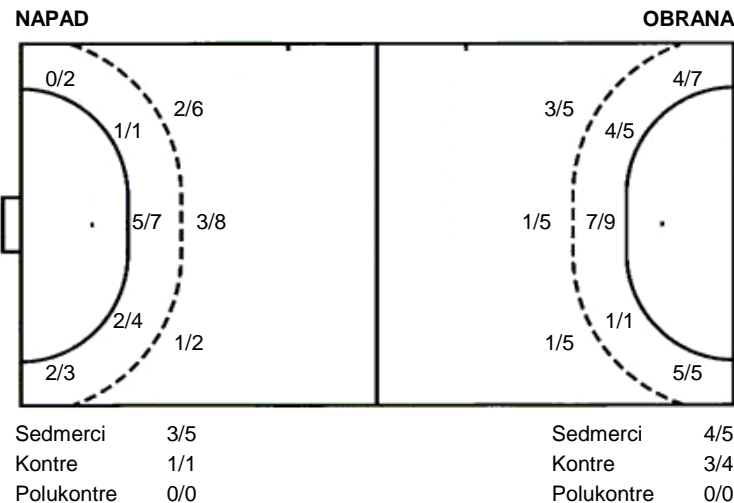

3/3	2/2	
1/1		1/1
12/24	0/1	1/1

2 stativa 4 prom.

Šutevi po pozicijama

Br. Broj dresa **Uku.** Ukupni šut **6m** Šut sa crte (6m) **9m** Šut izvana (9m) **Kril.** Šut s krila **Knt.** Šut kontra **7m** Šut sedmerci
Pkt. Šut polukontra **Ast.** Asistencije **I7m** Izboreni sedmerci **Teh.** Tehničke greške **Osv.** Osvojene lopte **Isk.** Isključenja 2m **Skr.** Skrivljeni 7m
I2m Izborena isklj. **Žut.** Žuti kartoni **Crv.** Crveni kartoni