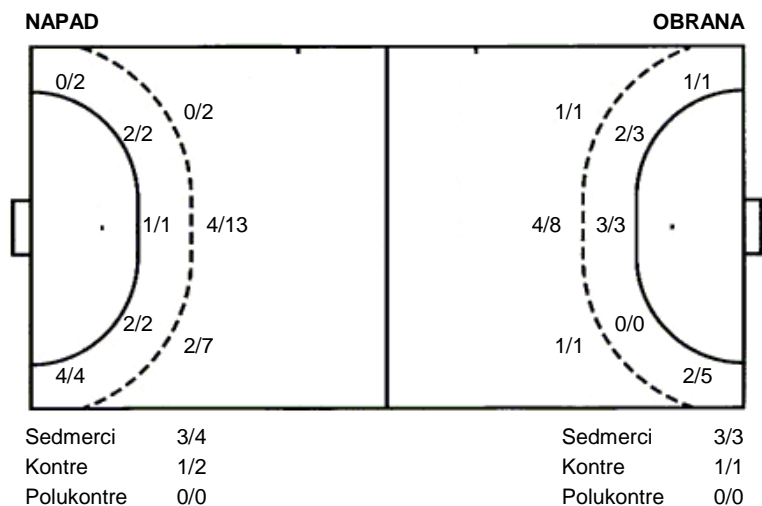

UKUPNO

1/1	1/1	4/5
0/1	0/2	0/2
4/4	0/2	9/10

5 stativa 5 prom. 1 blok

Šutevi po pozicijama

Utakmica završena

Arena

Igrači		Statistika šuta								Napad				Obrana				
Br.	Prezime i ime	Ukup.	%	9m	6m	Krilo	7m	Knt.	Pkt.	Ast.	I7m	I2m	Teh.	Osv.	Skr.	Isk.	Žut.	Crv.
1	KOCIJANČIĆ Sara																	
3	SEKULJICA Nikolina																	
4	MATIČIĆ Jelena	3/4	75	2/3	1/1								3					
6	GABORVIĆ Ana Marija									1							1	
7	RASPUDIĆ Katarina	1/1	100	1/1						1			2					
8	MIKOLIĆ Katja	6/8	75	3/5	3/3						1	2	3		1	1	1	
9	MIKOLIĆ Iva												1					
10	MARAS Korina	5/8	63			2/5	3/3			1			3					
12	RABAR Andrea																	
13	BURSIĆ Tea																	
14	JUKAN Hana																	
20	ČIVLJAK Antonija	2/4	50	0/1	1/2			1/1			2	1	4		2	2	1	
27	JOVANOVIĆ Laura																	
77	PASKAL Bisera																	
99	ERCEG Nina	1/1	100			1/1												
	Ekipno / klupa																	
	UKUPNO	18/26	69	6/10	5/6	3/6	3/3	1/1	0/0	3	3	3	16	0	3	3	3	0