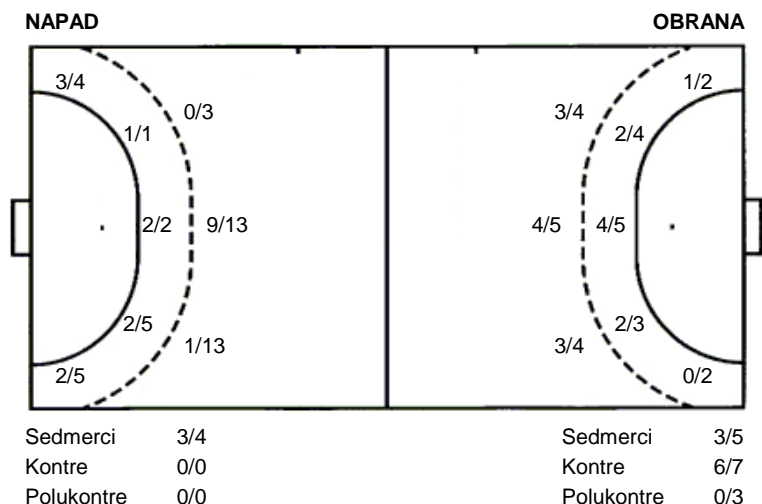

**Lokomotiva
Dugo Selo 55**

**28 (13)
23 (12)**

Liga
Dvorana: Dom Sportova, dvorana 2 (Zagreb)
Suci: Dalibor Jurinović i Marko Mrvica
Početak: 4.11.2016 20:00

Utakmica završena

Raspored šuta po igraču

4 I. Kirin	5 V. Čamber	7 A. Radovac	8 A. Šebalj	9 M. Slišković	10 A. Pavković	11 J. Bebek
1/1 0/2 0/1 1/2	1/1 0/2 1/1	1/1			0/2 0/1 1/4	0/1 1/1 1/1 1/1
1 stativa	1 blok	2 blok			1 prom. 1 blok	
13 L. Marjančić	14 A. Galić	17 S. Remenar	19 I. Lisjak	33 A. Božić		
1/1 0/1 1/1 1/1 3/3	1/1 1/2 0/1 1/2 1/2		3/3	1/1		
	2 stativa 1 blok					

UKUPNO

3/3	0/5	2/3
0/1	0/1	1/2
6/8	3/6	8/12

3 stativa 1 prom. 5 blok

Šutevi po pozicijama

Br. Broj dresa   **Uku.** Ukupni šut   **6m** Šut sa crte (6m)   **9m** Šut izvana (9m)   **Kril.** Šut s krila   **Knt.** Šut kontra   **7m** Šut sedmerci
Pkt. Šut polukontra   **Ast.** Asistencije   **I7m** Izboreni sedmerci   **Teh.** Tehničke greške   **Osv.** Osvojene lopte   **Isk.** Isključenja 2m   **Skr.** Skrivljeni 7m
I2m Izborena isklj.   **Žut.** Žuti kartoni   **Crv.** Crveni kartoni