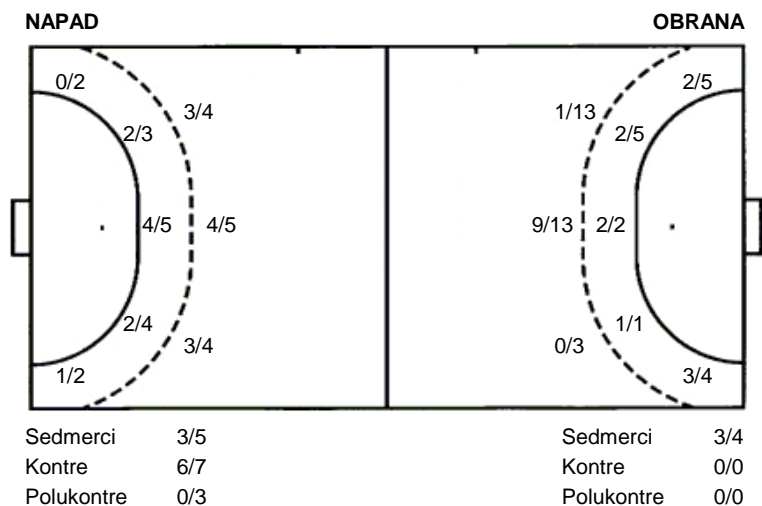

1 staviva

1 staviva

UKUPNO

4/5	0/1	4/5
2/4		1/6
4/4	0/4	13/13

2 staviva

Šutevi po pozicijama

**Br.** Broj dresa    **Uku.** Ukupni šut    **6m** Šut sa crte (6m)    **9m** Šut izvana (9m)    **Kril.** Šut s krila    **Knt.** Šut kontra    **7m** Šut sedmerci  
**Pkt.** Šut polukontra    **Ast.** Asistencije    **17m** Izboreni sedmerci    **Teh.** Tehničke greške    **Osv.** Osvojene lopte    **Isk.** Isključenja 2m    **Skr.** Skrivljeni 7m  
**12m** Izborena isklj.    **Žut.** Žuti kartoni    **Crv.** Crveni kartoni