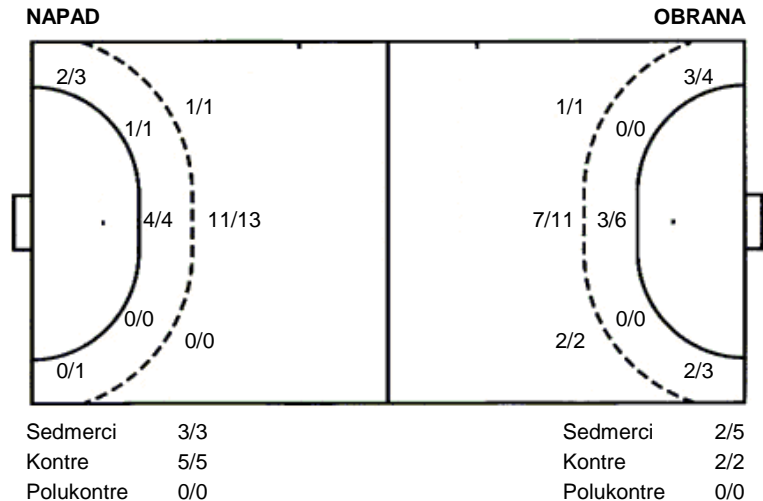

Utakmica završena

Raspored šuta po igraču

2 S. Selar	4 S. Imamović	6 A. Rajić	7 T. Mataija	9 A. Jajčević	10 A. Šito	13 N. Nushi
		1/1	2/2 1/1 0/1	6/6 3/3		1/1
				0/1 0/1		
						1 prom.
14 T. Japundža	15 I. Kovač	18 K. Gašić	19 A. Imamović	20 T. Bunić	25 I. Popović	26 J. Žuliček
2/2 4/4		2/2	1/1 2/2			1/1
			1/1			

UKUPNO

13/13	2/2	11/12
0/1		1/2

1 prom.

Šutevi po pozicijama