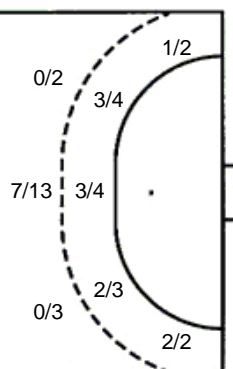

4/5		2/4
2/4	0/1	3/9
5/7	2/2	11/14

4 stativa 2 prom. 2 blok

Šutevi po pozicijama

**NAPAD**

Sedmerci 3/4  
Kontre 1/1  
Polukontre 0/0

**OBRANA**

Sedmerci 8/10  
Kontre 1/2  
Polukontre 2/2

**Br.** Broj dresa    **Uku.** Ukupni šut    **6m** Šut sa crte (6m)    **9m** Šut izvana (9m)    **Kril.** Šut s krila    **Knt.** Šut kontra    **7m** Šut sedmerci  
**Pkt.** Šut polukontra    **Ast.** Asistencije    **I7m** Izboreni sedmerci    **Teh.** Tehničke greške    **Osv.** Osvojene lopte    **Isk.** Isključenja 2m    **Skr.** Skrivljeni 7m  
**I2m** Izborena isklj.    **Žut.** Žuti kartoni    **Crv.** Crveni kartoni