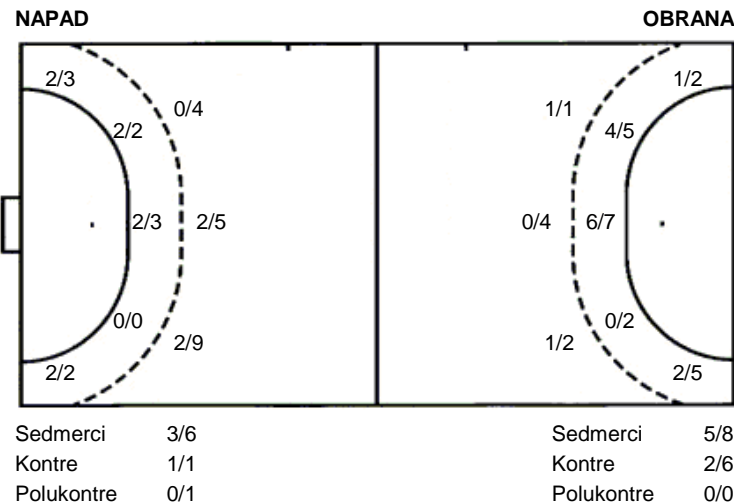

0/1		
	0/1	
1/1		

UKUPNO

5/7	0/2	1/1
	0/1	
3/4		7/8

4 stativa 4 prom. 5 blok

Šutevi po pozicijama

Br. Broj dresa **Uku.** Ukupni šut **6m** Šut sa crte (6m) **9m** Šut izvana (9m) **Kril.** Šut s krila **Knt.** Šut kontra **7m** Šut sedmerci
Pkt. Šut polukontra **Ast.** Asistencije **I7m** Izboreni sedmerci **Teh.** Tehničke greške **Osv.** Osvojene lopte **Isk.** Isključenja 2m **Skr.** Skrivljeni 7m
I2m Izborena isklj. **Žut.** Žuti kartoni **Crv.** Crveni kartoni