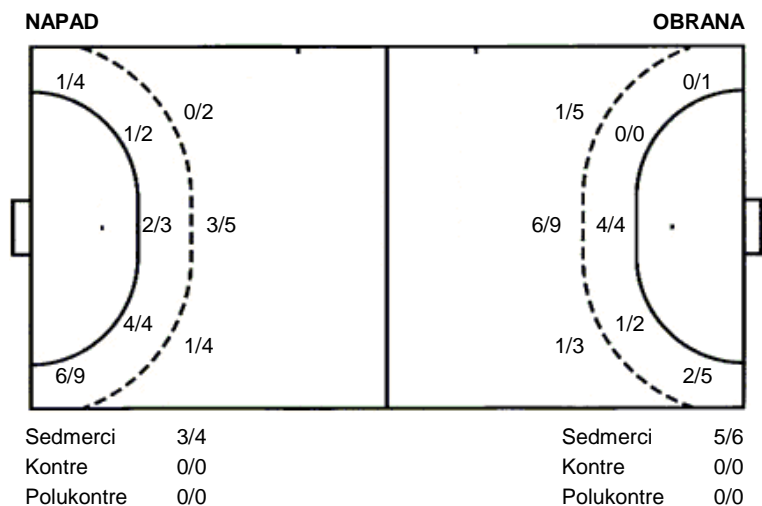

Dalmatinka Split 2010

20 (7)
21 (10)

Liga
Dvorana: Dom športova Ploča (Ploče)
Suci: Ivica Teskera i Petar Žanko
Početak: 29.10.2016 19:00

Utakmica završena

Raspored šuta po igraču

2 A. Zelić	3 L. Plazibat	4 R. Kežić	5 V. Surjan	7 N. Cvitanović	9 L. Ercegović	10 K. Budić
1/2		1/2		1/1		
1/3		2/2				
1 stativa						
11 M. Macan	13 L. Srdanović	19 N. Marić Banje	20 S. Sablić			
1/1						
1/1						
2 prom.						

UKUPNO

3/4	3/3	3/5
		1/1
6/9	2/2	3/6

2 stativa 4 prom. 1 blok

Šutevi po pozicijama

Br. Broj dresa   **Uku.** Ukupni šut   **6m** Šut sa crte (6m)   **9m** Šut izvana (9m)   **Kril.** Šut s krila   **Knt.** Šut kontra   **7m** Šut sedmerci
Pkt. Šut polukontra   **Ast.** Asistencije   **I7m** Izboreni sedmerci   **Teh.** Tehničke greške   **Osv.** Osvojene lopte   **Isk.** Isključenja 2m   **Skr.** Skrivljeni 7m
I2m Izborena isklj.   **Žut.** Žuti kartoni   **Crv.** Crveni kartoni