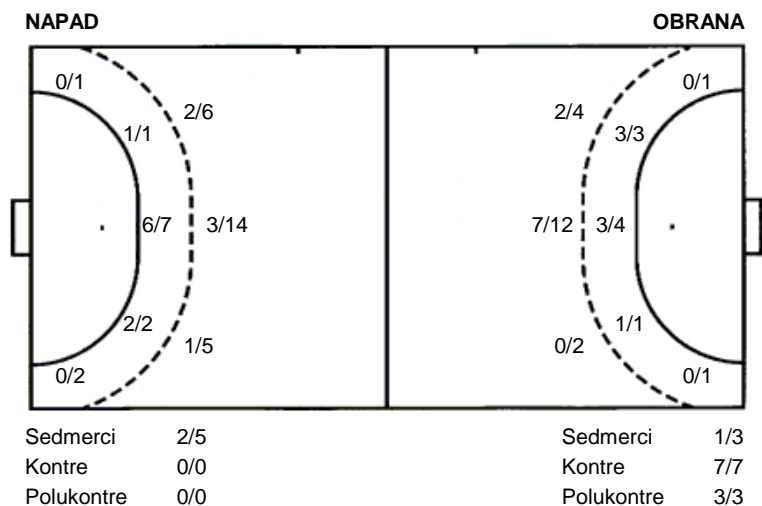

Utakmica završena

Raspored šuta po igraču

2 M. Putnik	3 M. Vukušić	4 I. Zim	5 I. Liović	7 I. Guskić	8 S. Bešenić	9 T. Batrnek
0/1						
				1/1		
				0/1		
		2/3		1/1		
		1 prom.		2 stativa		1 stativa

10 J. Krajnović	11 E. Guskić	13 B. Gillinger	17 M. Špoljarić	18 L. Šimić
1/1	1/2			
1/1				0/1
1/1	1/1			
1/1				
1 stativa 4 prom. 1 blok	1 prom. 4 blok	1 blok	1 stativa 1 blok	

UKUPNO

2/4	1/1
2/2	0/3
5/6	7/9

5 stativa 6 prom. 7 blok

Šutevi po pozicijama