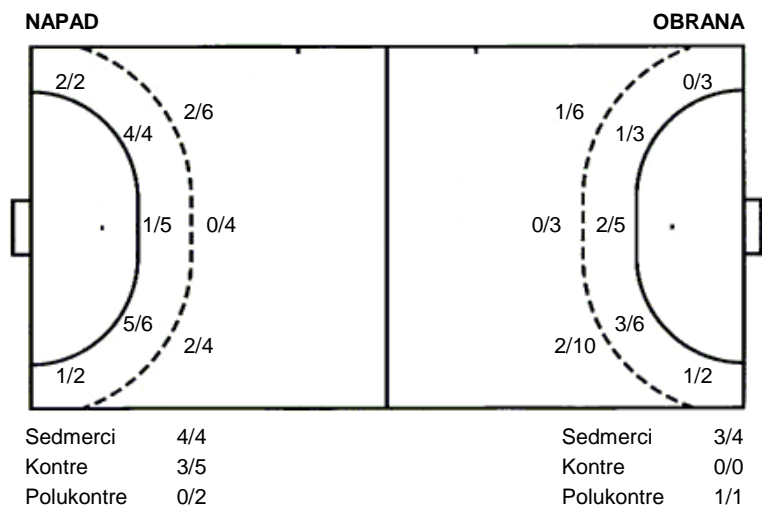

UKUPNO

5/6	1/1	6/7
1/2	0/1	
5/8	0/1	6/6

5 stativa 5 prom. 2 blok

Šutevi po pozicijama

Sesvete Agroproteinka ŽRK Bjelovar

24 (10)
14 (10)

Liga
Dvorana: SD GIMNAZIJE SESVETE (SESVETE)
Suci: IRENA PAHOR i SANJA TRBOVIĆ
Početak: 22.10.2016 17:30