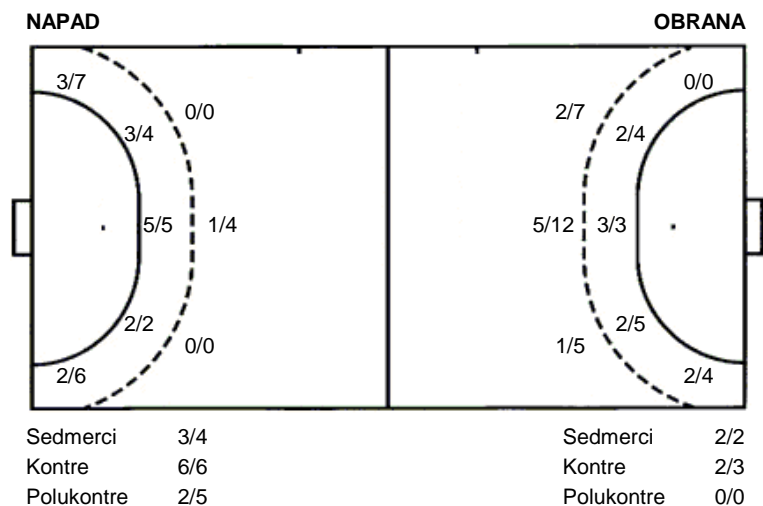

**Koka
Arena**

**27 (19)
21 (8)**

Liga
Dvorana: **GSD ARENA (Varaždin)**
Suci: **Josip Kuhar i Damir Prelčec**
Početak: **19.10.2016 18:00**

Utakmica završena

Raspored šuta po igraču

2 T. Jalušić 0/1 0/1 1/2 2/2 1 stativa	3 L. Balajić 1/1	5 E. Halili 1/2 1/1 1 stativa	6 V. Varšić	7 M. Davidović 1/1	8 K. Jambriško	10 S. Masnić 3/3 1/1 1/1 1/1 1 prom.
11 I. Domjan 2/2	14 I. Dražić 1/1 1/1 3/3 1/1 2 stativa 1 prom.	15 S. Furjan 0/1	21 D. Kontrec	25 P. Oštarjaš 1/1 1 prom.	37 J. Tomić 1/1 2/2 1/1 1 blok	88 A. Babić 1/1 0/1 2 prom.

UKUPNO

4/4	1/1	2/4
2/4	0/1	
8/9	2/2	8/8

4 stativa 5 prom. 1 blok

Šutevi po pozicijama

Br. Broj dresa   **Uku.** Ukupni šut   **6m** Šut sa crte (6m)   **9m** Šut izvana (9m)   **Kril.** Šut s krila   **Knt.** Šut kontra   **7m** Šut sedmerci
Pkt. Šut polukontra   **Ast.** Asistencije   **I7m** Izboreni sedmerci   **Teh.** Tehničke greške   **Osv.** Osvojene lopte   **Isk.** Isključenja 2m   **Skr.** Skrivljeni 7m
I2m Izborena isklj.   **Žut.** Žuti kartoni   **Crv.** Crveni kartoni