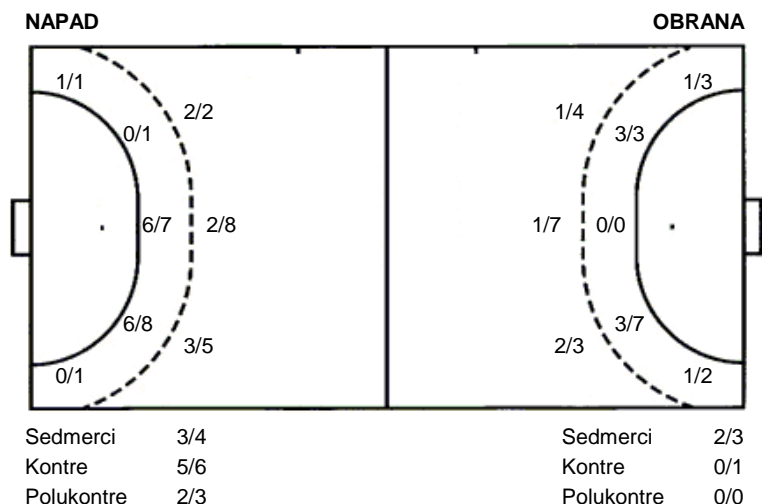

UKUPNO

4/5		2/2
2/3		4/5
5/5	1/1	12/16

4 stativa 5 prom.

Šutevi po pozicijama

Br. Broj dresa **Uku.** Ukupni šut **6m** Šut sa crte (6m) **9m** Šut izvana (9m) **Kril.** Šut s krila **Knt.** Šut kontra **7m** Šut sedmerci
Pkt. Šut polukontra **Ast.** Asistencije **17m** Izboreni sedmerci **Teh.** Tehničke greške **Osv.** Osvojene lopte **Isk.** Isključenja 2m **Skr.** Skrivljeni 7m
12m Izborena isklj. **Žut.** Žuti kartoni **Crv.** Crveni kartoni