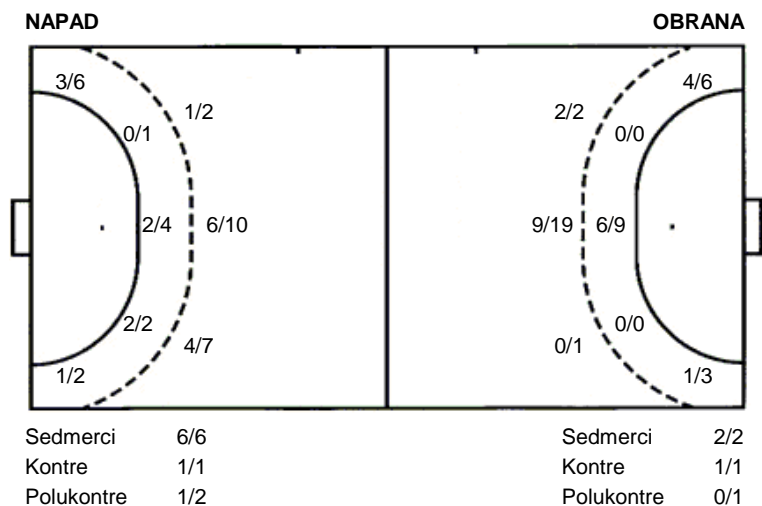

Utakmica završena

Raspored šuta po igraču

2 S. Selar	4 S. Imamović	6 A. Rajić	7 T. Mataija	9 A. Jajčević	10 A. Šito	13 N. Nushi
		3/4		1/2		1/1
		0/1	1/1	1/1		
			1/1	2/3		1/1
			1 prom.			1 prom.
14 T. Japundža	15 I. Kovač	18 K. Gašić	19 A. Imamović	20 T. Bunić	25 I. Popović	26 J. Žuliček
0/2		1/1				
		1/1	0/1			
0/1						
1/1						
1/3		0/1				
1 stativa						

UKUPNO

5/9	2/2	11/12
	0/1	0/2
2/4	3/3	4/7

1 stativa 2 prom.

Šutevi po pozicijama