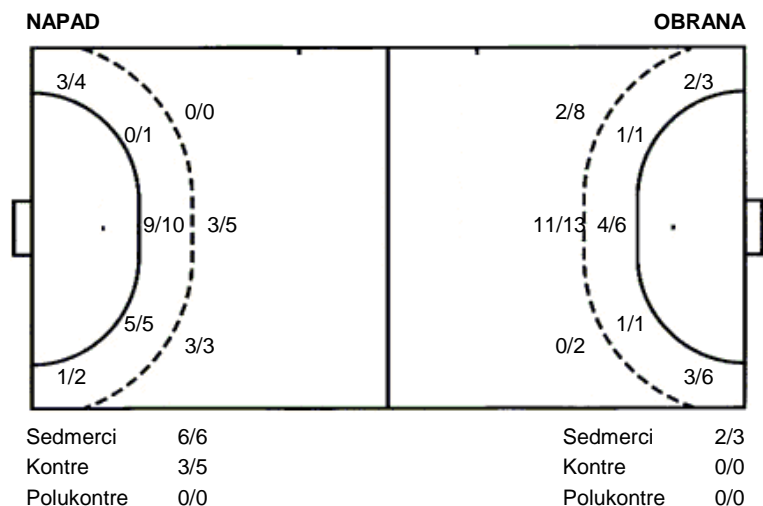

52 M. Glavan

	1/1	
1/1		

UKUPNO

7/7	4/4	5/5
2/4		3/3
5/6	1/1	6/7

3 stativa 1 prom.

Šutevi po pozicijama

Br. Broj dresa **Uku.** Ukupni šut **6m** Šut sa crte (6m) **9m** Šut izvana (9m) **Kril.** Šut s krila **Knt.** Šut kontra **7m** Šut sedmerci
Pkt. Šut polukontra **Ast.** Asistencije **I7m** Izboreni sedmerci **Teh.** Tehničke greške **Osv.** Osvojene lopte **Isk.** Isključenja 2m **Skr.** Skrivljeni 7m
I2m Izborena isklj. **Žut.** Žuti kartoni **Crv.** Crveni kartoni