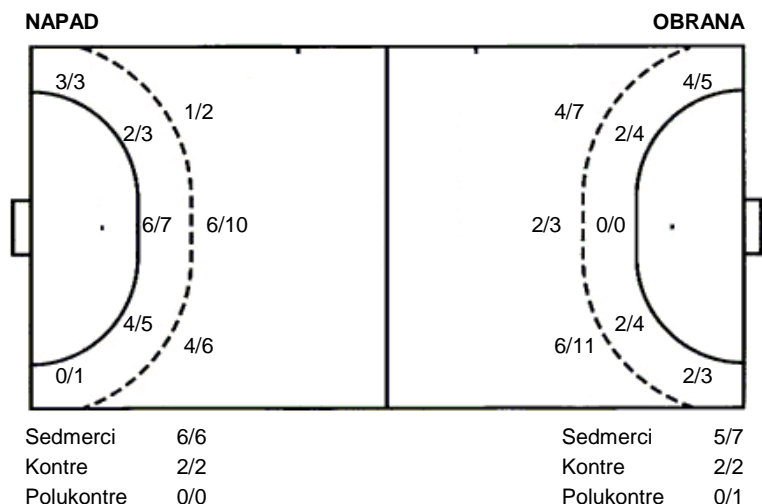

**Koka
Zamet**

**34 (17)
29 (14)**

Liga
Dvorana: **GSD ARENA (VARAŽDIN)**
Suci: **Igor Emanović i Zoran Mikić**
Početak: **2.10.2016 17:00**

Utakmica završena

Raspored šuta po igraču

2 T. Jalušić	3 L. Balajić	5 E. Halili	6 V. Varšić	7 M. Davidović	8 K. Jambriško	10 S. Masnić
1/1				1/1		3/3
3/3		0/1				2/2 3/4
1 prom.						1 prom. 1 blok
11 I. Domjan	14 I. Dražić	15 S. Furjan	21 D. Kontrec	25 P. Oštarjaš	37 J. Tomić	88 A. Babić
	3/3 2/2	1/1			0/1	
4/4 1/1	3/3 2/2	0/1 2/2			2/2	1/1
1 prom.	1 blok				2 blok	1 prom.

UKUPNO

4/4	1/1	6/6
0/1		0/1
12/13	1/1	10/11

3 prom. 4 blok

Šutevi po pozicijama

Br. Broj dresa   **Uku.** Ukupni šut   **6m** Šut sa crte (6m)   **9m** Šut izvana (9m)   **Kril.** Šut s krila   **Knt.** Šut kontra   **7m** Šut sedmerci
Pkt. Šut polukontra   **Ast.** Asistencije   **I7m** Izboreni sedmerci   **Teh.** Tehničke greške   **Osv.** Osvojene lopte   **Isk.** Isključenja 2m   **Skr.** Skrivljeni 7m
I2m Izborena isklj.   **Žut.** Žuti kartoni   **Crv.** Crveni kartoni