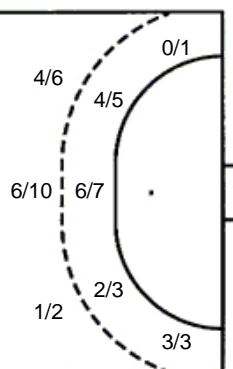

1/2	0/1	8/8
		0/3
9/11		11/13

3 stativa 4 prom. 2 blok

Šutevi po pozicijama

NAPAD

Sedmerci 5/7
Kontre 2/2
Polukontre 0/1

OBRANA

Sedmerci 6/6
Kontre 2/2
Polukontre 0/0

Br. Broj dresa **Uku.** Ukupni šut **6m** Šut sa crte (6m) **9m** Šut izvana (9m) **Kril.** Šut s krila **Knt.** Šut kontra **7m** Šut sedmerci
Pkt. Šut polukontra **Ast.** Asistencije **I7m** Izboreni sedmerci **Teh.** Tehničke greške **Osv.** Osvojene lopte **Isk.** Isključenja 2m **Skr.** Skrivljeni 7m
I2m Izborena isklj. **Žut.** Žuti kartoni **Crv.** Crveni kartoni