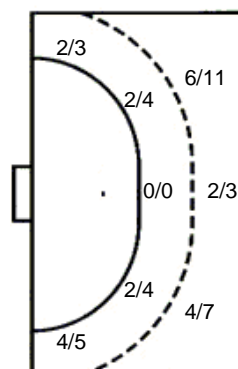

		1/1

1 prom. 1 blok

10 D. Milosavljević

		2/2
		0/1
4/4		1/1

2 stativa 1 blok

11 M. Toto

0/1		2/2
		2/2

1 stativa 2 prom.

1/2	0/1	8/8
		0/3
9/11		11/13

3 stativa 4 prom. 2 blok

Šutevi po pozicijama

NAPAD

Sedmerci 5/7
Kontre 2/2
Polukontre 0/1

OBRANA

Sedmerci 6/6
Kontre 2/2
Polukontre 0/0

Br. Broj dresa **Uku.** Ukupni šut **6m** Šut sa crte (6m) **9m** Šut izvana (9m) **Kril.** Šut s krila **Knt.** Šut kontra **7m** Šut sedmerci
Pkt. Šut polukontra **Ast.** Asistencije **I7m** Izboreni sedmerci **Teh.** Tehničke greške **Osv.** Osvojene lopte **Isk.** Isključenja 2m **Skr.** Skrivljeni 7m
I2m Izborena isklj. **Žut.** Žuti kartoni **Crv.** Crveni kartoni