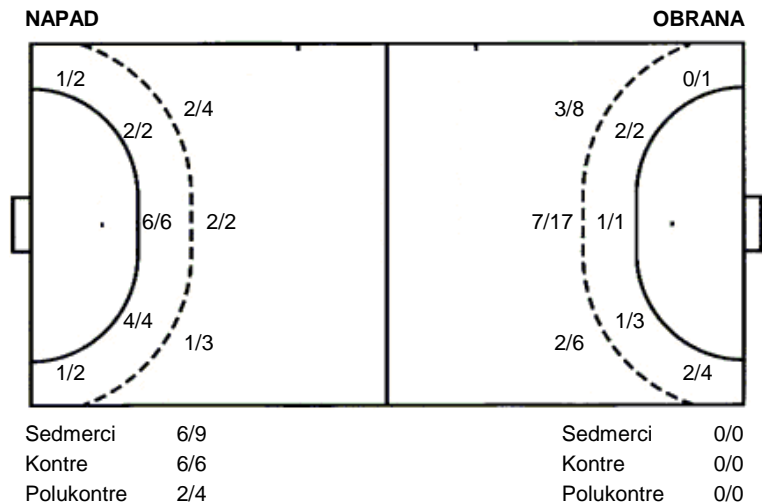

Utakmica završena

Raspored šuta po igraču

3 D. Lukić	4 S. Šenvald	7 E. Demić	9 G. Jurlin	10 J. Blažek	13 K. Prkačin	14 L. Kalaus
1/1 0/1 0/1 1/1 1/1	1/1 0/1	1 stativa 1 prom.		1/1	0/1 1/1	1/1 2/2 2/2 1/1
15 D. Kalaus	17 S. Posavec	24 I. Kragić	25 A. Boras	37 E. Zagorščak	44 J. Kajfeš	52 M. Glavan
1/1 1/1 2/2 1/1	1/1 1/1 4/5		1/1 1/1 1/1	1/1	1/1 2/2 2/2	
1 prom.	1 stativa				1 prom.	

UKUPNO

4/4	1/3	5/5
5/6		3/4
4/4	1/1	9/10

3 stativa 3 prom.

Šutevi po pozicijama