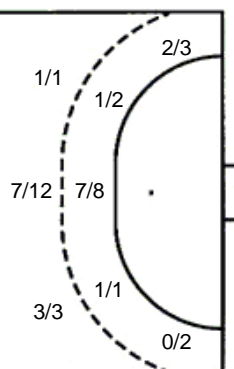

20 A. Čivljak

1/1	1/1	1/2
1/1		

27 L. Jovanović

99 N. Erceg

		2/2
		0/1

UKUPNO

5/6	1/1	7/10
0/1	0/1	0/1
3/3	0/3	2/4

1 stativa 2 prom. 1 blok

Šutevi po pozicijama

NAPAD

Sedmerci 3/5
Kontre 0/0
Polukontre 1/1

OBRANA

Sedmerci 1/2
Kontre 3/3
Polukontre 3/3

Br. Broj dresa **Uku.** Ukupni šut **6m** Šut sa crte (6m) **9m** Šut izvana (9m) **Kril.** Šut s krila **Knt.** Šut kontra **7m** Šut sedmerci
Pkt. Šut polukontra **Ast.** Asistencije **I7m** Izboreni sedmerci **Teh.** Tehničke greške **Osv.** Osvojene lopte **Isk.** Isključenja 2m **Skr.** Skrivljeni 7m
I2m Izborena isklj. **Žut.** Žuti kartoni **Crv.** Crveni kartoni