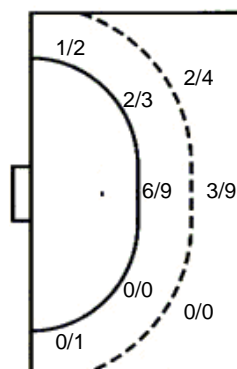

20 A. Čivljak

1/1	1/1	1/2
1/1		

27 L. Jovanović

99 N. Erceg

		2/2
		0/1

UKUPNO

5/6	1/1	7/10
0/1	0/1	0/1
3/3	0/3	2/4

1 stativa 2 prom. 1 blok

Šutevi po pozicijama

NAPAD

Sedmerci 3/5
Kontre 0/0
Polukontre 1/1

OBRANA

Sedmerci 1/2
Kontre 3/3
Polukontre 3/3

Br. Broj dresa **Uku.** Ukupni šut **6m** Šut sa crte (6m) **9m** Šut izvana (9m) **Kril.** Šut s krila **Knt.** Šut kontra **7m** Šut sedmerci
Pkt. Šut polukontra **Ast.** Asistencije **I7m** Izboreni sedmerci **Teh.** Tehničke greške **Osv.** Osvojene lopte **Isk.** Isključenja 2m **Skr.** Skrivljeni 7m
I2m Izborena isklj. **Žut.** Žuti kartoni **Crv.** Crveni kartoni