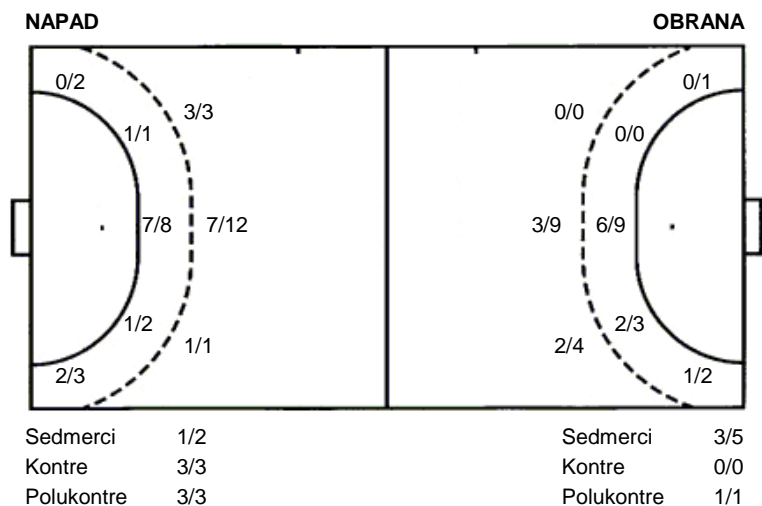

**Umag
Arena**

**29 (13)
18 (6)**

Liga
Dvorana: **SD Marije i Line (umag)**
Suci: **irena pahor i sanja trbović**
Početak: **1.10.2016 17:30**

Utakmica završena

Raspored šuta po igraču

2 S. Selar	4 S. Imamović	6 A. Rajić	7 T. Mataija	9 A. Jajčević	10 A. Šito	13 N. Nushi
	1/1	1/1	3/3	3/3	1/1	2/2
	1/1	1/1				
		0/1	1/1	1/1		
					1 blok	1 stativa 1 prom.
14 T. Japundža	15 I. Kovač	18 K. Gašić	19 A. Imamović	20 T. Bunić	25 I. Popović	26 J. Žuliček
1/1		2/2				
0/1		2/2	1/1	1/1		
1/2		1/1				
1/1						
2 stativa		1 prom.				

UKUPNO

5/5	0/1	16/17
	0/1	2/2
2/3	1/1	3/4

3 stativa 2 prom. 1 blok

Šutevi po pozicijama

Br. Broj dresa   **Uku.** Ukupni šut   **6m** Šut sa crte (6m)   **9m** Šut izvana (9m)   **Kril.** Šut s krila   **Knt.** Šut kontra   **7m** Šut sedmerci
Pkt. Šut polukontra   **Ast.** Asistencije   **17m** Izboreni sedmerci   **Teh.** Tehničke greške   **Osv.** Osvojene lopte   **Isk.** Isključenja 2m   **Skr.** Skrivljeni 7m
12m Izborena isklj.   **Žut.** Žuti kartoni   **Crv.** Crveni kartoni