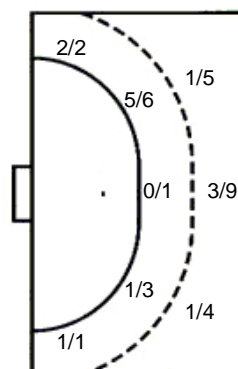

1 prom. 1 blok

UKUPNO

5/5		7/8
2/4	0/1	1/4
2/3	0/1	1/3

3 stativa 4 prom. 2 blok

Šutevi po pozicijama

NAPAD

Sedmerci 1/4
Kontre 2/2
Polukontre 1/1

OBRANA

Sedmerci 4/4
Kontre 2/2
Polukontre 1/1

Br. Broj dresa **Uku.** Ukupni šut **6m** Šut sa crte (6m) **9m** Šut izvana (9m) **Kril.** Šut s krila **Knt.** Šut kontra **7m** Šut sedmerci
Pkt. Šut polukontra **Ast.** Asistencije **I7m** Izboreni sedmerci **Teh.** Tehničke greške **Osv.** Osvojene lopte **Isk.** Isključenja 2m **Skr.** Skrivljeni 7m
I2m Izborena isklj. **Žut.** Žuti kartoni **Crv.** Crveni kartoni