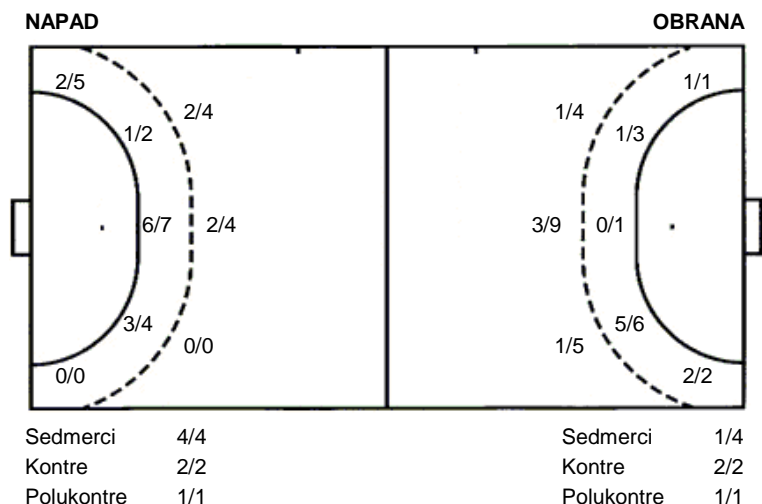

Utakmica završena

Raspored šuta po igraču

4 I. Kirin	5 V. Čamber	6 J. Grebenar	7 A. Radovac	9 M. Slišković	10 A. Pavković	11 J. Bebek
		0/1		2/2	3/3 1/1	0/1 2/2 1/1

1 stativa

13 L. Marjančić	14 A. Galić	15 A. Božić	17 S. Remenar	19 I. Lisjak
1/1 1/1 1/1	1/1 1/1 1/1		0/1	2/2 1/1 2/2 0/1

1 stativa

1 stativa 1 blok

1 prom.

UKUPNO

7/7	1/1	3/3
3/4	0/2	
6/6	0/1	3/4

3 stativa 1 prom. 1 blok

Šutevi po pozicijama