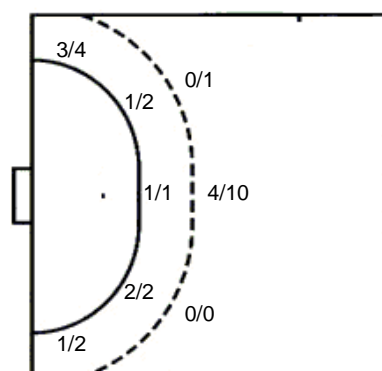

21 A. Klarić

	1/1	

UKUPNO

		0/1
4/4	0/4	4/4
3/3	3/4	3/4

4 prom.

Šutevi po pozicijama

NAPAD

Sedmerci 3/4
Kontre 0/0
Polukontre 2/2