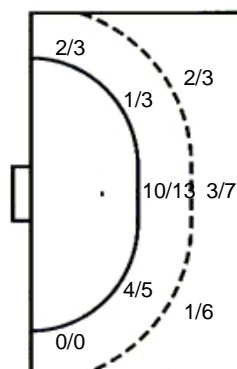

1 stativa

21 A. Oremović

1/1		
2/2		

1 stativa

77 P. Dičak

3/3	0/1	0/1
		0/1
		2/2

UKUPNO

7/9	3/5	1/3
0/2		0/1
10/14	3/3	6/7

5 stativa 1 prom.

Šutevi po pozicijama

NAPAD

Sedmerci 1/2
Kontre 2/3
Polukontre 4/5

OBRANA

Sedmerci 3/3
Kontre 0/0
Polukontre 0/0

Br. Broj dresa **Uku.** Ukupni šut **6m** Šut sa crte (6m) **9m** Šut izvana (9m) **Kril.** Šut s krila **Knt.** Šut kontra **7m** Šut sedmerci
Pkt. Šut polukontra **Ast.** Asistencije **I7m** Izboreni sedmerci **Teh.** Tehničke greške **Osv.** Osvojene lopte **Isk.** Isključenja 2m **Skr.** Skrivljeni 7m
I2m Izborena isklj. **Žut.** Žuti kartoni **Crv.** Crveni kartoni