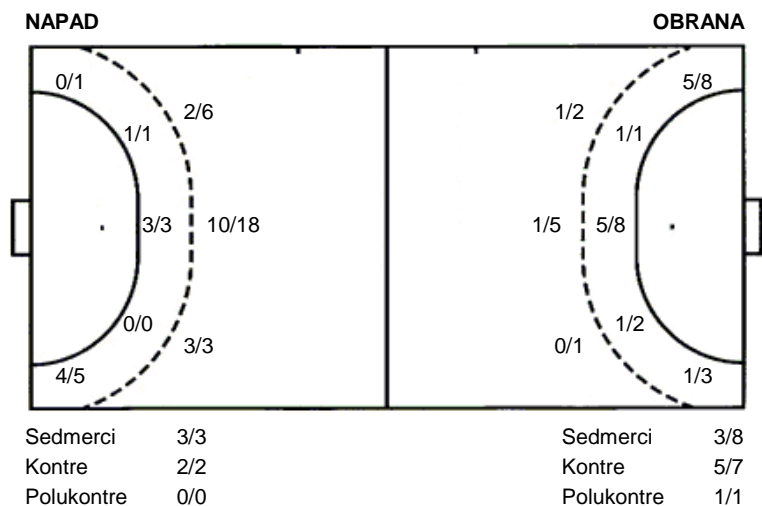

Arena
Dugo Selo 55

28 (14)
24 (9)

Liga
Dvorana: **Dom sportova Mate Parlov (Pula)**
Suci: **Predrag Krmek i Igor Prpić**
Početak: **24.9.2016 17:00**

Utakmica završena

Raspored šuta po igraču

1 S. Kocijančić	3 N. Šekuljica	4 J. Matičić	7 K. Raspudić	8 K. Mikolić	9 I. Mikolić	10 K. Maras
		0/1 1/1		2/2		1/1
		1/1 1/1	1/1	3/3	0/1	
		2/2 1/1 1/1		1/1 1/1	2/2	3/4
		3 prom. 1 blok		2 prom.	3 blok	
12 A. Rabar	13 T. Buršić	14 H. Jukan	20 A. Čivljak	27 L. Jovanović	99 N. Erceg	
			1/1			
			1/1 1/1		0/1	
					1/1 2/2	

UKUPNO

	0/1	5/5
1/2	2/2	5/6
9/10	1/1	5/6

5 prom. 4 blok

Šutevi po pozicijama

Br. Broj dresa   **Uku.** Ukupni šut   **6m** Šut sa crte (6m)   **9m** Šut izvana (9m)   **Kril.** Šut s krila   **Knt.** Šut kontra   **7m** Šut sedmerci
Pkt. Šut polukontra   **Ast.** Asistencije   **17m** Izboreni sedmerci   **Teh.** Tehničke greške   **Osv.** Osvojene lopte   **Isk.** Isključenja 2m   **Skr.** Skrivljeni 7m
12m Izborena isklj.   **Žut.** Žuti kartoni   **Crv.** Crveni kartoni