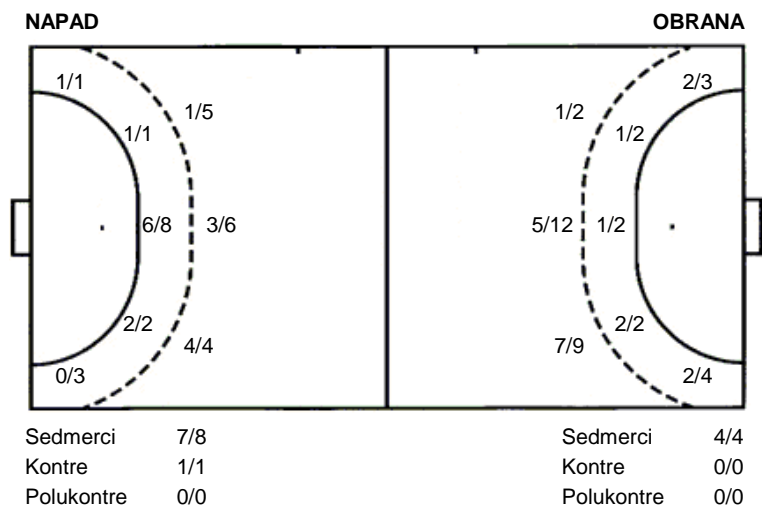

UKUPNO

9/9	2/2	
5/5		3/4
2/3		5/6

2 stativa 4 prom. 4 blok

Šutevi po pozicijama

Utakmica završena

Umag

Igrači		Statistika šuta								Napad				Obrana				
Br.	Prezime i ime	Ukup.	%	9m	6m	Krilo	7m	Knt.	Pkt.	Ast.	I7m	I2m	Teh.	Osv.	Skr.	Isk.	Žut.	Crv.
1	PRATLJAČIĆ Iris																	
4	IMAMOVIĆ Sara																	
6	RAJIĆ Ana	2/4	50	2/3	0/1								1					
7	MATAIJA Tena	3/4	75			3/4							1					
9	JAJČEVIĆ Ana	8/14	57	7/13			1/1			3		2			2		1	
10	ŠITO Adna																	
13	NUSHI Nikolina	1/3	33			1/3												
14	JAPUNĐA Tena	7/9	78	3/5	1/1		3/3			1	1	1	2			1	1	
15	KOVAČ Ivana														1			
16	ŠEGOTA Helena												1					
18	GASIĆ Kornelija	1/2	50		1/2						1		1		1	3	1	
19	IMAMOVIĆ Azra	3/4	75	1/2	2/2						1				1			
20	BUNIĆ Tihana																	
25	POPOVIĆ Iva																	
26	ŽULIČEK Julijana										1				1			
	Ekipno / klupa																	
	UKUPNO	25/40	63	13/23	4/6	4/7	4/4	0/0	0/0	4	4	3	6	0	6	4	3	0