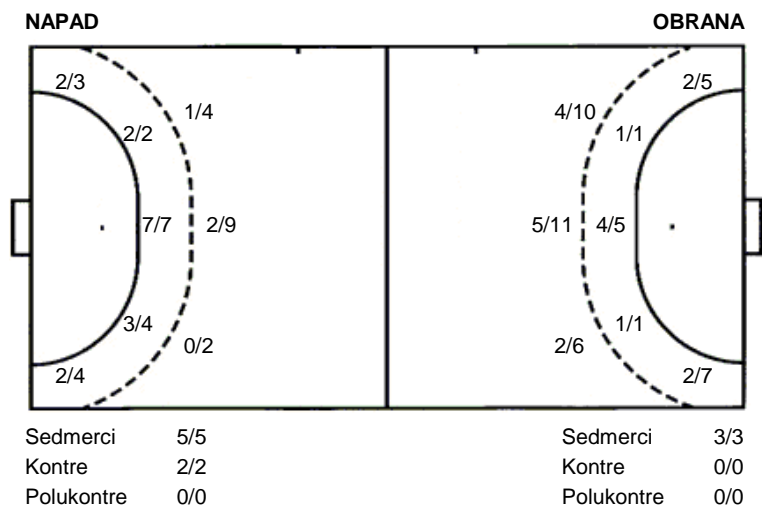

Zamet
Lokomotiva

24 (17)
26 (12)

Liga
Dvorana: **Centar Zamet (Rijeka)**
Suci: **Vladimir Grubor i Adi Žepčan**
Početak: **24.9.2016 18:00**

Utakmica završena

Raspored šuta po igraču

3 D. Lukić	4 S. Šenvald	7 E. Damić	9 G. Jurlin	10 J. Blažek	13 K. Prkačin	14 L. Kalas
				0/1 2/2 2/2		2/4
	1/1			0/1		0/1
	1/1					2/2
					1 prom. 1 blok	
15 D. Kalas	17 S. Posavec	24 I. Kragić	25 A. Boras	37 E. Zažorščak	44 J. Kafješ	52 M. Glavan
			1/1 0/1		1/1	0/1
0/1						
1/1 1/1	5/5 1/2					
1 stativa	1 stativa				1 stativa	1 blok

UKUPNO

4/7	2/3	5/6
0/2		0/1
9/9	1/2	5/6

3 stativa 1 prom. 2 blok

Šutevi po pozicijama

Br. Broj dresa   **Uku.** Ukupni šut   **6m** Šut sa crte (6m)   **9m** Šut izvana (9m)   **Kril.** Šut s krila   **Knt.** Šut kontra   **7m** Šut sedmerci
Pkt. Šut polukontra   **Ast.** Asistencije   **17m** Izboreni sedmerci   **Teh.** Tehničke greške   **Osv.** Osvojene lopte   **Isk.** Isključenja 2m   **Skr.** Skrivljeni 7m
12m Izborena isklj.   **Žut.** Žuti kartoni   **Crv.** Crveni kartoni