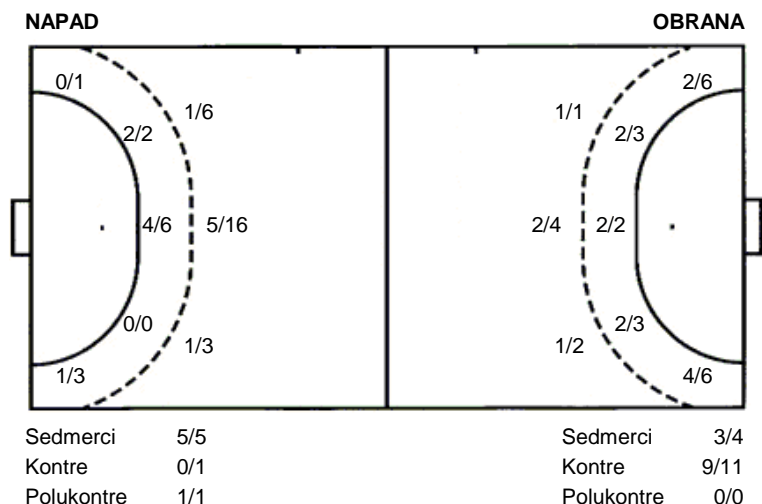

Utakmica završena

Raspored šuta po igraču

2 A. Zelić	3 L. Plazibat	4 R. Kežić	6 V. Surjan	7 N. Cvitanović	9 L. Ercegović	10 K. Budić
0/1 1/1 1/1 0/2 0/1 0/1 1/1		2/2 0/1 1/2 1/1 4/5				
1 stativa 1 prom. 3 blok		1 stativa	1 stativa			
11 M. Macan	13 L. Srdanović	14 I. Bodrožić	19 N. Marić Banje	20 S. Sablić		
			0/1 3/3	1/1 1/1 2/2		
			1 stativa	1 stativa 2 blok		

UKUPNO

1/1	0/1	3/3
1/1	0/3	1/4
2/2	0/5	12/13

5 stativa 1 prom. 5 blok

Šutevi po pozicijama