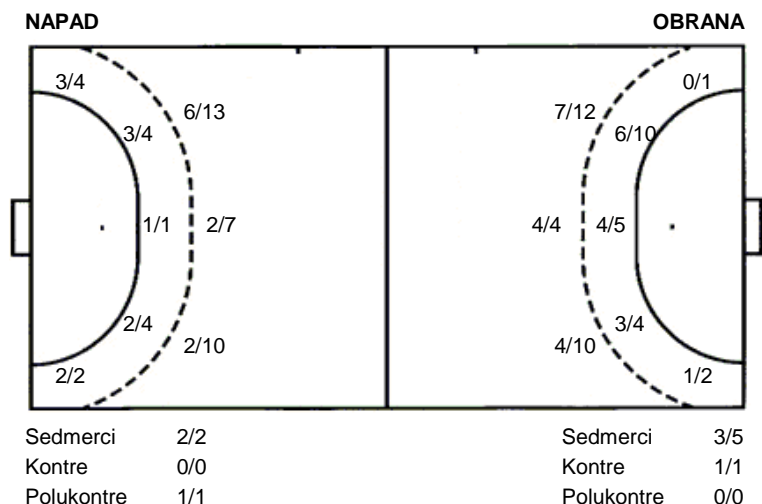

Podravka Vegeta Sesvete Agroproteinka

33 (17)
24 (15)

Liga
Dvorana: **SD FRAN GALOVIĆ (KOPRIVNICA)**
Suci: **Ante Pavić i Mate Torbarina**
Početak: **25.9.2016 18:00**

Utakmica završena

Raspored šuta po igraču

3 N. Miletić	4 B. Karaula	5 T. Jakara	7 B. Čalušić	8 J. Nuić	10 I. Dominiković	11 D. Vlaisović
0/1	0/1	1/1 2/2	2/3	2/2 0/1 0/1 1/2 0/1 1/1		
				1 prom. 3 blok		
13 V. Petrušić	17 I. Marić	19 A. Anđelić	26 T. Bezjak	28 L. Peraica	37 M. Milić	
1/1 3/3 3/4		1/2 0/1	1/1 1/2 0/1 2/2		0/1 1/1 1/1	
2 prom.		2 blok		2 prom.		

UKUPNO

6/8	0/1	1/3
5/7		6/10
3/4	0/1	3/4

5 prom. 5 blok

Šutevi po pozicijama

Br. Broj dresa   **Uku.** Ukupni šut   **6m** Šut sa crte (6m)   **9m** Šut izvana (9m)   **Kril.** Šut s krila   **Knt.** Šut kontra   **7m** Šut sedmerci
Pkt. Šut polukontra   **Ast.** Asistencije   **17m** Izboreni sedmerci   **Teh.** Tehničke greške   **Osv.** Osvojene lopte   **Isk.** Isključenja 2m   **Skr.** Skrivljeni 7m
12m Izborena isklj.   **Žut.** Žuti kartoni   **Crv.** Crveni kartoni