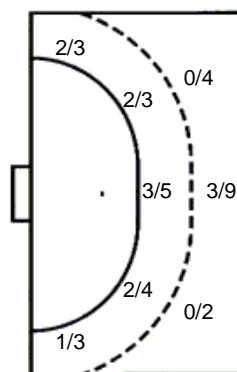

0/1	0/1	3/5
0/6		0/2
5/5	1/1	7/7

3 stativa 2 prom. 6 blok

Šutevi po pozicijama

NAPAD

Sedmerci 1/2
Kontre 0/2
Polukontre 2/2

OBRANA

Sedmerci 4/5
Kontre 3/5
Polukontre 1/1

Br. Broj dresa **Uku.** Ukupni šut **6m** Šut sa crte (6m) **9m** Šut izvana (9m) **Kril.** Šut s krila **Knt.** Šut kontra **7m** Šut sedmerci
Pkt. Šut polukontra **Ast.** Asistencije **I7m** Izboreni sedmerci **Teh.** Tehničke greške **Osv.** Osvojene lopte **Isk.** Isključenja 2m **Skr.** Skrivljeni 7m
I2m Izborena isklj. **Žut.** Žuti kartoni **Crv.** Crveni kartoni