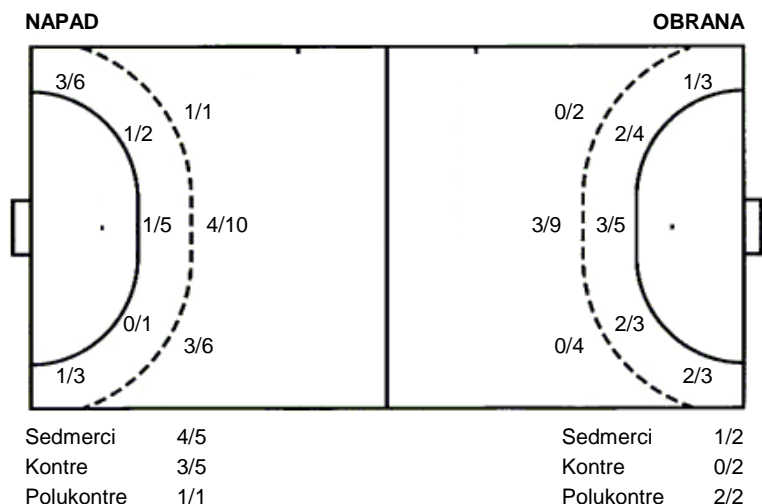

1 prom.

UKUPNO

4/6		4/6
0/4		1/1
6/7	2/3	5/9

1 stativa 5 prom. 3 blok

Šutevi po pozicijama

Br. Broj dresa **Uku.** Ukupni šut **6m** Šut sa crte (6m) **9m** Šut izvana (9m) **Kril.** Šut s krila **Knt.** Šut kontra **7m** Šut sedmerci
Pkt. Šut polukontra **Ast.** Asistencije **I7m** Izboreni sedmerci **Teh.** Tehničke greške **Osv.** Osvojene lopte **Isk.** Isključenja 2m **Skr.** Skrivljeni 7m
I2m Izborena isklj. **Žut.** Žuti kartoni **Crv.** Crveni kartoni