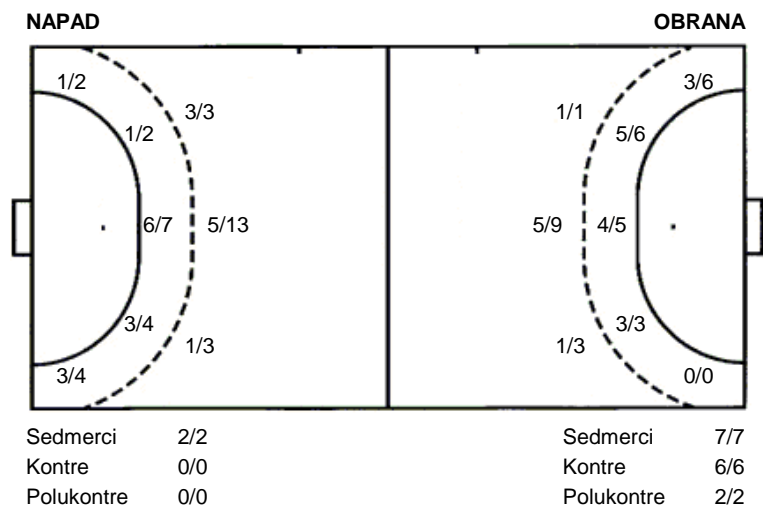

Lokomotiva Split 2010

37 (17)
25 (13)

Liga
Dvorana: Dom Sportova, dvorana 2 (Zagreb)
Suci: Irena Pahor i Sanja Trbović
Početak: 17.9.2016 18:00

Utakmica završena

Raspored šuta po igraču

2 A. Zelić	3 L. Plazibat	4 R. Kežić	6 V. Surjan	7 N. Cvitanović	8 K. Rubić	9 L. Ercegović
1/1		1/1	1/1			1/1
2/2 0/1			0/1			0/1
4/4 0/1	1/1	1/1 1/2		1/1		1/1 2/3
1 prom.		2 prom.				
11 M. Macan	13 L. Srdanović	19 N. Marić Banje	20 S. Sablić			
		0/2 0/1				
1/1 1/2		5/5 1/1	0/1			
			1 prom.			

UKUPNO

	1/1	3/3
2/6	0/1	0/1
13/13	2/5	4/6

4 prom.

Šutevi po pozicijama

Br. Broj dresa   **Uku.** Ukupni šut   **6m** Šut sa crte (6m)   **9m** Šut izvana (9m)   **Kril.** Šut s krila   **Knt.** Šut kontra   **7m** Šut sedmerci
Pkt. Šut polukontra   **Ast.** Asistencije   **17m** Izboreni sedmerci   **Teh.** Tehničke greške   **Osv.** Osvojene lopte   **Isk.** Isključenja 2m   **Skr.** Skrivljeni 7m
12m Izborena isklj.   **Žut.** Žuti kartoni   **Crv.** Crveni kartoni