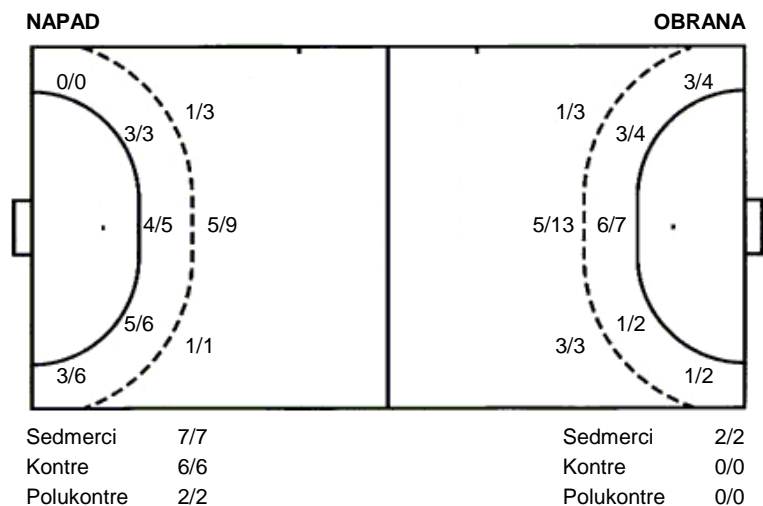

Lokomotiva Split 2010

37 (17)
25 (13)

Liga
Dvorana: Dom Sportova, dvorana 2 (Zagreb)
Suci: Irena Pahor i Sanja Trbović
Početak: 17.9.2016 18:00

Utakmica završena

Raspored šuta po igraču

3 D. Lukić	4 S. Šenvald	7 E. Damić	9 G. Jurlin	10 J. Blažek	13 K. Prkačin	14 L. Kalaus
1/1 1/1 1/1				0/1		0/1 1/1
		0/1	0/1	1/1	1/3 1/1	1/1
1/1 4/4	1/1	1/1			1/1	1/1 0/1
1 prom.				1 prom.		
15 D. Kalaus	17 S. Posavec	24 I. Kragić	25 A. Boras	37 E. Zagorščak	44 J. Kafješ	52 M. Glavan
	1/1		1/1			1/1
	2/2					
	2/2 6/6	1/1	1/1		1/1 3/3	
				1 prom.		1 prom.

UKUPNO

4/4	1/3	3/3
3/5		3/5
7/7		16/17

4 prom.

Šutevi po pozicijama

Br. Broj dresa   **Uku.** Ukupni šut   **6m** Šut sa crte (6m)   **9m** Šut izvana (9m)   **Kril.** Šut s krila   **Knt.** Šut kontra   **7m** Šut sedmerci
Pkt. Šut polukontra   **Ast.** Asistencije   **17m** Izboreni sedmerci   **Teh.** Tehničke greške   **Osv.** Osvojene lopte   **Isk.** Isključenja 2m   **Skr.** Skrivljeni 7m
12m Izborena isklj.   **Žut.** Žuti kartoni   **Crv.** Crveni kartoni