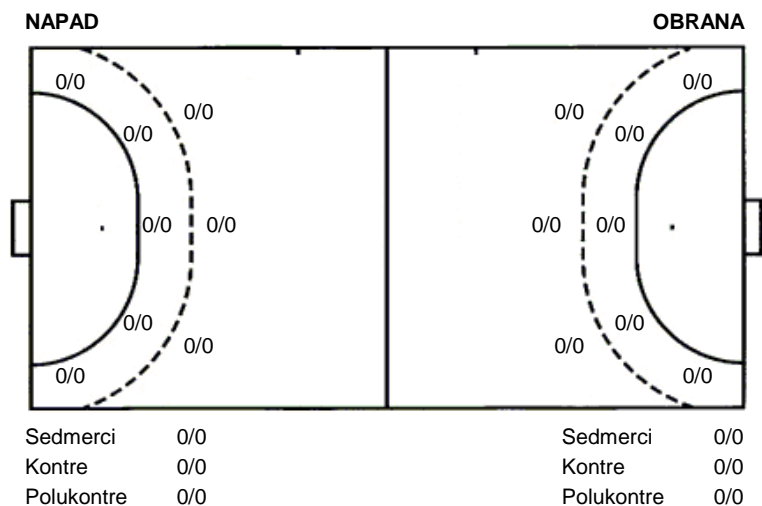

**Umag  
Zamet**

**28  
23**

**Liga**  
Dvorana:  
Suci: i  
Početak: 17.9.2016 19:00

Utakmica završena

Raspored šuta po igraču

UKUPNO

Šutevi po pozicijama

<b>Br.</b> Broj dresa	<b>Uku.</b> Ukupni šut	<b>6m</b> Šut sa crte (6m)	<b>9m</b> Šut izvana (9m)	<b>Kril.</b> Šut s krila	<b>Knt.</b> Šut kontra	<b>7m</b> Šut sedmerci
<b>Pkt.</b> Šut polukontra	<b>Ast.</b> Asistencije	<b>I7m</b> Izboreni sedmerci	<b>Teh.</b> Tehničke greške	<b>Osv.</b> Osvojene lopte	<b>Isk.</b> Isključenja 2m	<b>Skr.</b> Skrivljeni 7m
<b>I2m</b> Izborena isklj.	<b>Žut.</b> Žuti kartoni	<b>Crv.</b> Crveni kartoni				