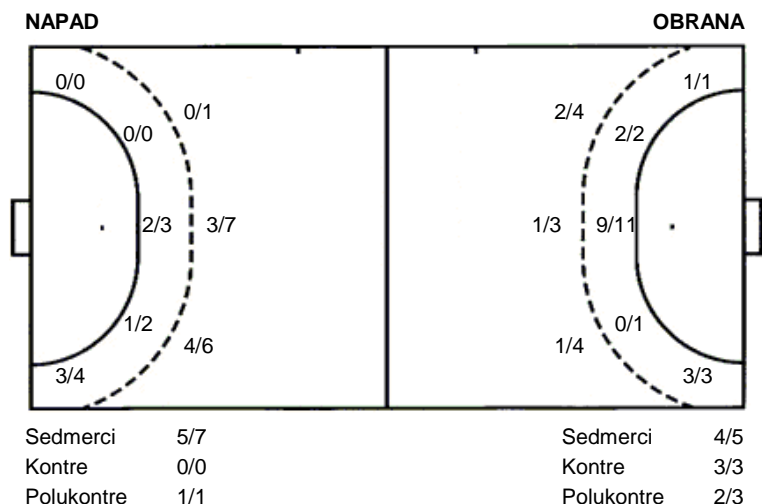

Utakmica završena

Raspored šuta po igraču

2 T. Bezjak	4 V. Petrušić	6 P. Stopić	7 G. Pavlek	8 P. Stopić	9 N. Grmoja	10 F. Šebek
			1/1			
						1/1
			2/2	1/1	1/1	0/1
			1 stativa	0/1	1/1	0/1
					1/1	1/1
11 I. Benić	13 B. Malić	18 I. Kranjec	19 L. Franković	20 A. Josipović		
			2/3			
			1/3	2/5		
			3/3			
			1 stativa			

UKUPNO

3/4		2/2
3/5		3/8
5/5	2/4	1/1

2 stativa

Šutevi po pozicijama