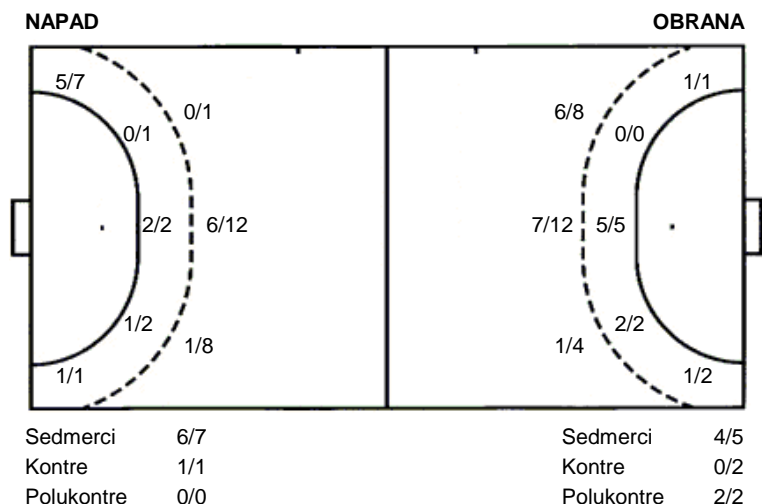

Utakmica završena

Raspored šuta po igraču

2 T. Bezjak	4 V. Petrušić	5 T. Jakara	6 P. Stopić	7 G. Pavlek	8 P. Stopić	10 F. Šebek
1/1				0/1 5/6 1/1 3/3		1/1
				4 blok		
11 I. Benić	13 B. Malić	14 V. Rašković	18 I. Kranjčec	19 L. Franković	20 A. Josipović	
	1/1		1/2 2/3	1/1 0/1 2/2 1/4 2/3		1/2 1/1
1 prom.		1 prom.		3 blok		

UKUPNO

2/2		2/2
1/4		2/2
9/15	4/5	3/3

2 prom. 7 blok

Šutevi po pozicijama