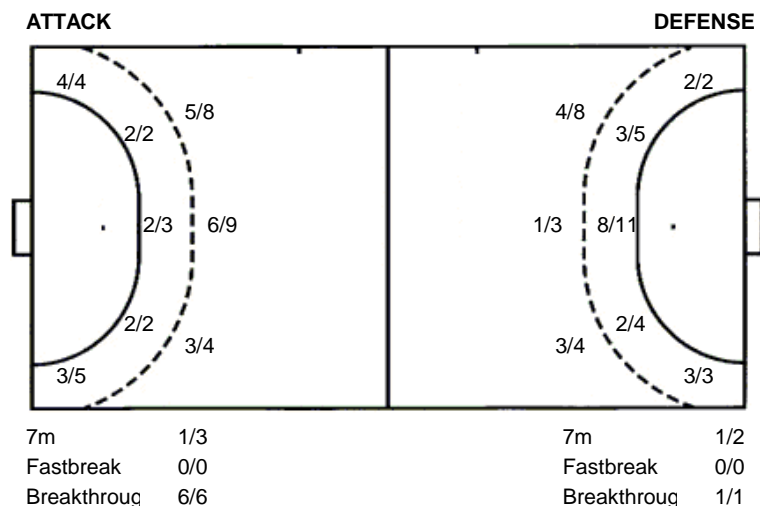

## Shot distribution by player

5 J. Malus	7 P. Babarskas	8 B. Janc	9 D. Razgor	10 M. Suholežnik	11 G. Marguč	15 V. Poteko
		4/4 3/3	1/1 1/1		2/2	
1/2		1/2 1/1				
		3/3 1/1	1/1		1/1 1/2 0/1	1/1
						1 post
23 M. Zarabec	25 T. Kodrin	26 L. Fižuleto	51 B. Mačkovšek	55 Ž. Mlakar	77 L. Žvižej	80 K. Bečiri
0/1	0/1		2/2		1/1	
2/2			0/1			
1/1 1/1	0/1		0/2 1/1		1/1 2/2	1/1
1 post						

## TOTAL

8/8	5/7	1/1
3/5	0/1	2/3
6/8	4/5	5/6

2 post

## Shots by position