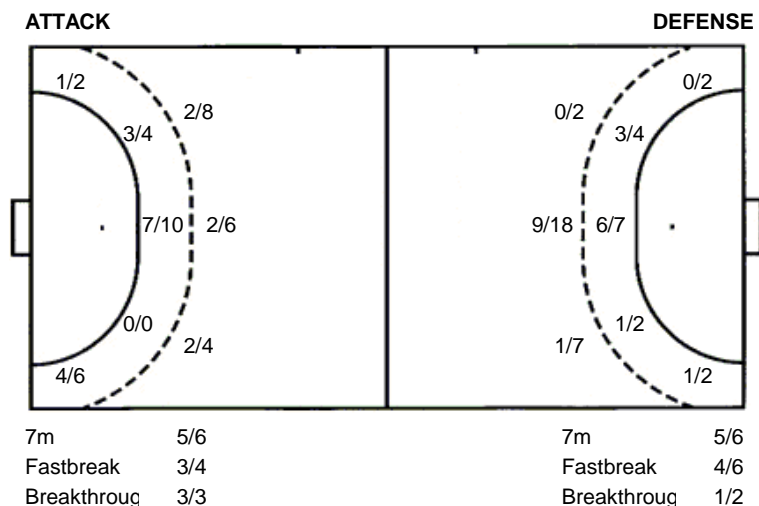

Match finished

Shot distribution by player

<b>5 J. Malus</b>	<b>7 P. Babarskas</b>	<b>8 B. Janc</b>	<b>9 D. Razgor</b>	<b>10 M. Suholeznik</b>	<b>11 G. Marguc</b>	<b>14 M. Groselj</b>
0/1 1/2	0/2 1/1	3/3 1/1 1/2 1 missed	1/1		2/2 0/1 0/1 1/1	
<b>15 V. Poteko</b>	<b>17 S. Zabic</b>	<b>23 M. Zarabec</b>	<b>25 T. Kodrin</b>	<b>26 L. Fizuleto</b>	<b>51 B. Mackovsek</b>	<b>55 Z. Mlakar</b>
1/1 2/2 1 post		4/4 1/1 1/1 1/1 1 missed 1 blocked	2/2 1/3 2/2	1/1	1 post	1/3 0/1 2/2 1 post 1 blocked

TOTAL

8/8	1/7	10/12
2/3	1/2	1/2
3/3	2/4	4/4

3 post 2 missed 2 blocked

Shots by position