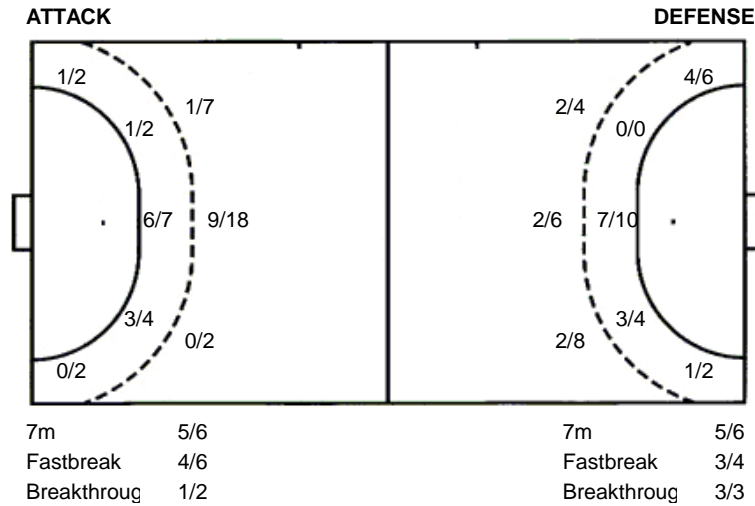

TOTAL

5/9	3/5	13/13
1/1	0/4	4/4
1/3	3/3	1/1

9 post 4 missed 2 blocked

Shots by position

**Izviđač CO**  
**Celje Pivovarna Laško**

**31 (15)**  
**32 (14)**

**SEHA GSS**

Hall: **Gradska Sportska dvorana (Ljubuški)**  
Referees: **Dimitar Mitrevski and Todorovski Blagojce**  
Start: **14.9.2016 17:00**