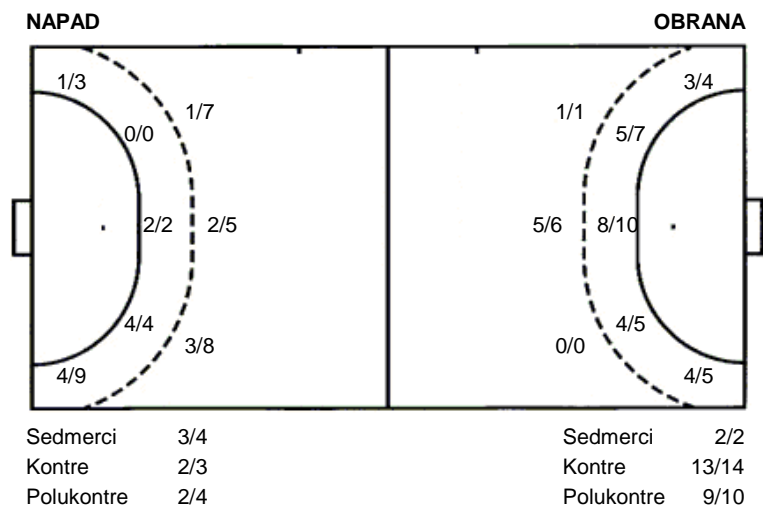

Lokomotiva Zaprešić

54 (29)
24 (11)

Liga

Dvorana: **Dom sportova, Dvorana 2 (Zagreb)**
Suci: **Marina Lukić i Maja Vajdić**
Početak: **1.10.2010 16:30**

Utakmica završena

Raspored šuta po igraču

2 M. Vulić	3 A. Paska	4 L. Gojavić	5 N. Horvatić	6 M. Hadžikadunić	10 S. Džepina	14 I. Rončević
0/1	0/1	1/3			1/1	3/3
1/3	0/1	1/3			1/2	0/3
0/1	2/2	2/2	1/2	0/1	1/2	2/2
2 blok	1 stativa 1 blok	1 prom.			1 stativa	
15 M. Ćorić	17 V. Družinec	19 K. Jaković	24 M. Šimić			
0/1	1/1		0/1			
	2/2	1/1	1/1			
			1 prom.			

UKUPNO

0/1	2/2	4/4
4/9	0/1	1/8
3/6	2/3	8/8

2 stativa 2 prom. 3 blok

Šutevi po pozicijama

Br. Broj dresa   **Uku.** Ukupni šut   **6m** Šut sa crte (6m)   **9m** Šut izvana (9m)   **Kril.** Šut s krila   **Knt.** Šut kontra   **7m** Šut sedmerci
Pkt. Šut polukontra   **Ast.** Asistencije   **I7m** Izboreni sedmerci   **Teh.** Tehničke greške   **Osv.** Osvojene lopte   **Isk.** Isključenja 2m   **Skr.** Skrivljeni 7m
I2m Izborena isklj.   **Žut.** Žuti kartoni   **Crv.** Crveni kartoni