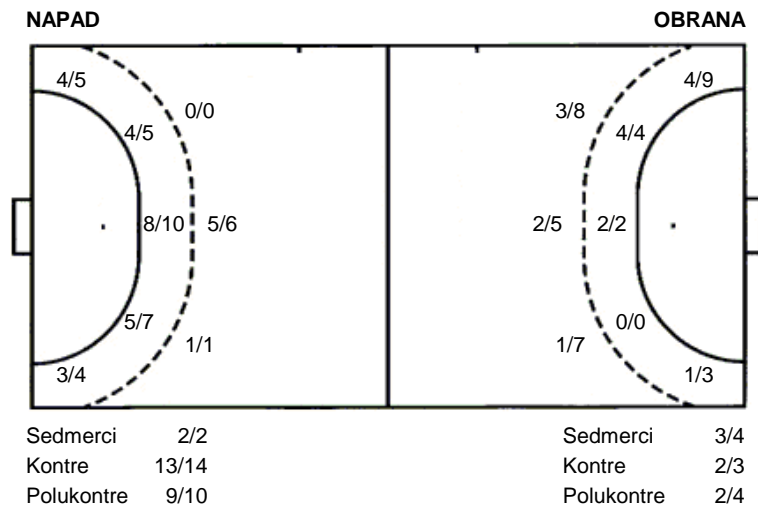

Lokomotiva Zaprešić

54 (29)
24 (11)

Liga
Dvorana: **Dom sportova, Dvorana 2 (Zagreb)**
Suci: **Marina Lukić i Maja Vajdić**
Početak: **1.10.2010 16:30**

Utakmica završena

Raspored šuta po igraču

4 A. Nikšić	5 A. Peraica	6 A. Franjić	8 M. Vučković	11 A. Šerić	17 S. Bušić	18 L. Lažeta
3/3 1/1	1/1 2/3 3/3	0/1 1/1	1/1 3/3 0/1 1/2	3/3 1/1 3/3	1/1 2/2 1/1	0/1
1 stativa			1 stativa			
20 J. Tomić	22 I. Milić	23 I. Milanović	77 S. Bošnjak	89 D. Krsnik		
1/1 3/3	1/1 1/1 2/2 1/1	Litre 1/1 1/1	6/6 1/1 3/3	2/2 1/2 1/1 1/1		
			1 prom.			

UKUPNO

12/12	3/3	7/7
4/5		4/8
7/8	5/6	12/12

2 stativa 1 prom.

Šutevi po pozicijama

Br. Broj dresa   **Uku.** Ukupni šut   **6m** Šut sa crte (6m)   **9m** Šut izvana (9m)   **Kril.** Šut s krila   **Knt.** Šut kontra   **7m** Šut sedmerci
Pkt. Šut polukontra   **Ast.** Asistencije   **17m** Izboreni sedmerci   **Teh.** Tehničke greške   **Osv.** Osvojene lopte   **Isk.** Isključenja 2m   **Skr.** Skrivljeni 7m
12m Izborena isklj.   **Žut.** Žuti kartoni   **Crv.** Crveni kartoni