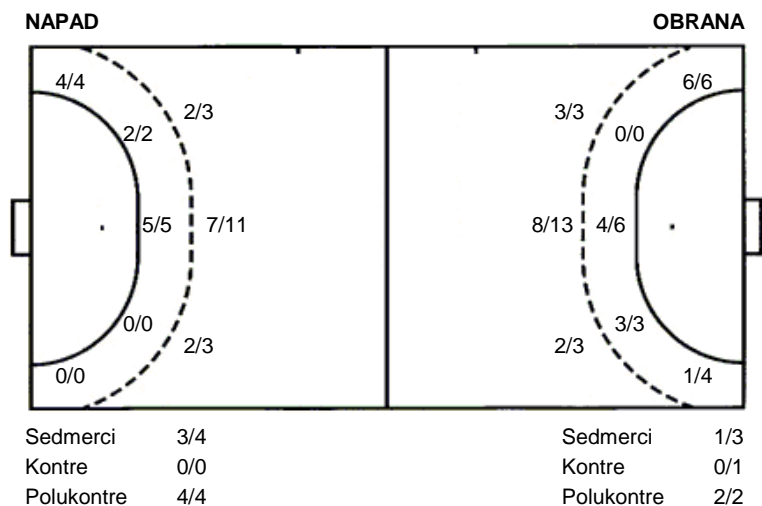

**Nexe
Dubrava**

**30 (16)
29 (14)**

Kup
Dvorana: ŠSD Marije i Line (Umag)
Suci: Ante Pavić i Mate Torbarina
Početak: 14.5.2016 15:30

Utakmica završena

Raspored šuta po igraču

2 A. Babić	3 M. Kelemen	5 M. Pedić	7 K. Volar	9 I. Vida	13 Ž. Čurić	18 L. Jotić
1/1			1/1	2/2		0/1
					1/1	
			1/1	1/1	1/2	
				2/2		
19 S. Samardžić	30 M. Mihaljević	33 B. Butorac	39 L. Vinković	77 M. Buneta	99 T. Kljajić	
1/1	2/2	1/1				1/1
		4/4				
	0/1	0/1				
2/2	2/2	3/4				

1 prom.

UKUPNO

5/5	3/4	6/6
	0/1	1/3
5/5		9/11

1 prom.

Šutevi po pozicijama

Br. Broj dresa   **Uku.** Ukupni šut   **6m** Šut sa crte (6m)   **9m** Šut izvana (9m)   **Kril.** Šut s krila   **Knt.** Šut kontra   **7m** Šut sedmerci
Pkt. Šut polukontra   **Ast.** Asistencije   **17m** Izboreni sedmerci   **Teh.** Tehničke greške   **Osv.** Osvojene lopte   **Isk.** Isključenja 2m   **Skr.** Skrivljeni 7m
12m Izborena isklj.   **Žut.** Žuti kartoni   **Crv.** Crveni kartoni