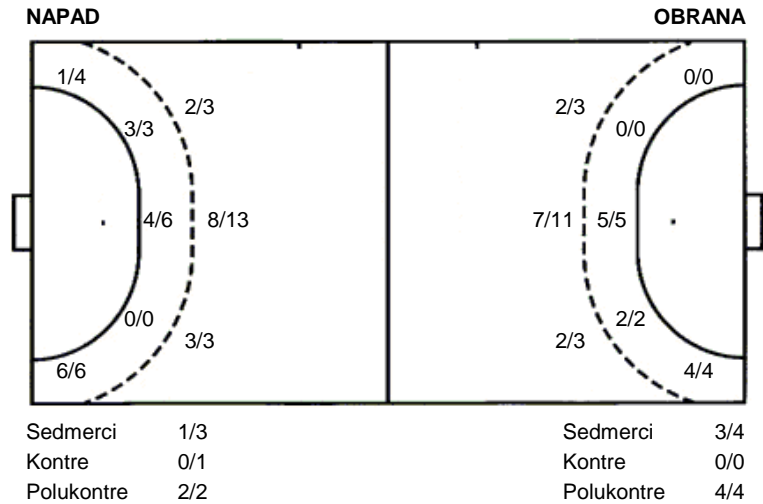

**Nexe
Dubrava**

**30 (16)
29 (14)**

Kup
Dvorana: **ŠSD Marije i Line (Umag)**
Suci: **Ante Pavić i Mate Torbarina**
Početak: **14.5.2016 15:30**

Utakmica završena

Raspored šuta po igraču

4 A. Gadža	6 A. Eter	7 J. Crnić	8 M. Mrđenović	10 V. Zrnić	13 I. Sršen	14 T. Jurjević
			1/1	2/3	0/1	0/1
	1/1		2/2	1/1	1/1	1/1
	0/1			1/1	1/1	1/2
15 L. Sokolić	17 T. Nuić	19 M. Sakić	20 D. Haličković	23 M. Vegar	24 M. Nenadić	77 M. Herceg
	0/1					
1/1		0/3				
				2/2		
	0/1	3/3		1/1	2/3	4/5
				1/1		

2 prom.

UKUPNO

3/5	1/3	12/15
1/1	1/2	12/16

2 prom.

Šutevi po pozicijama

Br. Broj dresa   **Uku.** Ukupni šut   **6m** Šut sa crte (6m)   **9m** Šut izvana (9m)   **Kril.** Šut s krila   **Knt.** Šut kontra   **7m** Šut sedmerci
Pkt. Šut polukontra   **Ast.** Asistencije   **17m** Izboreni sedmerci   **Teh.** Tehničke greške   **Osv.** Osvojene lopte   **Isk.** Isključenja 2m   **Skr.** Skrivljeni 7m
12m Izborena isklj.   **Žut.** Žuti kartoni   **Crv.** Crveni kartoni