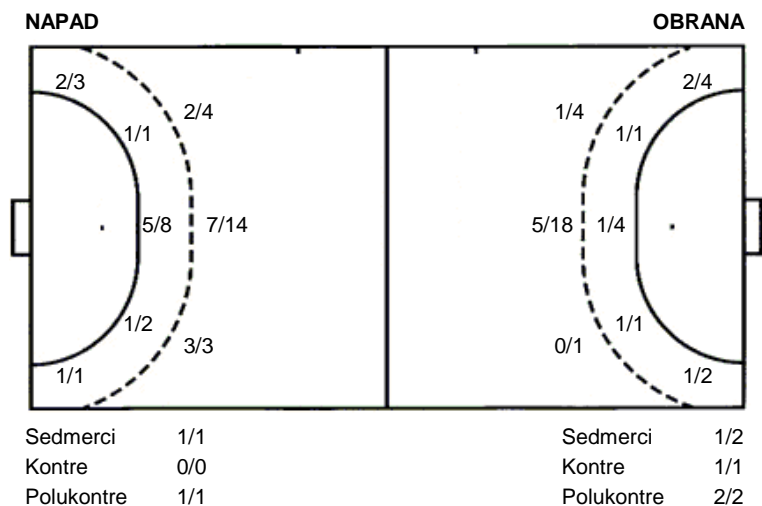

UKUPNO

4/5	6/6
	2/3
4/7	2/2 6/8

1 stativa 3 prom. 3 blok

Šutevi po pozicijama

Br. Broj dresa **Uku.** Ukupni šut **6m** Šut sa crte (6m) **9m** Šut izvana (9m) **Kril.** Šut s krila **Knt.** Šut kontra **7m** Šut sedmerci
Pkt. Šut polukontra **Ast.** Asistencije **I7m** Izboreni sedmerci **Teh.** Tehničke greške **Osv.** Osvojene lopte **Isk.** Isključenja 2m **Skr.** Skrivljeni 7m
I2m Izborena isklj. **Žut.** Žuti kartoni **Crv.** Crveni kartoni