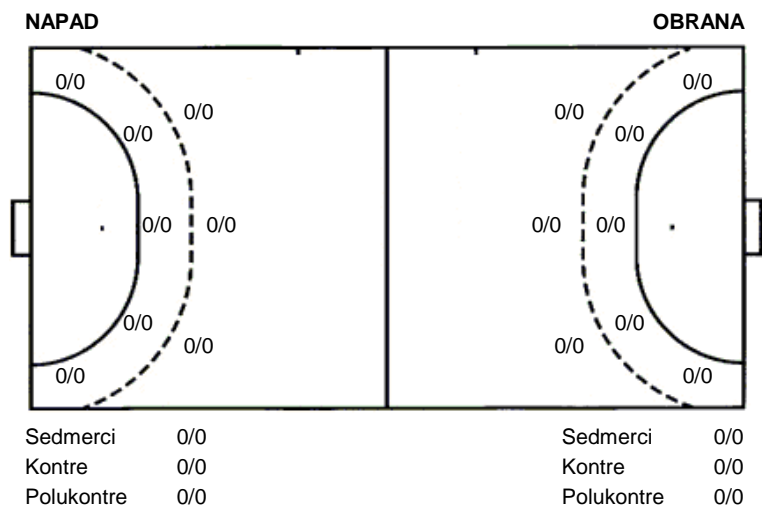

Lokomotiva
Zelina

32
17

Kup
Dvorana:
Suci: i
Početak: 13.5.2016 15:00

Utakmica završena

Raspored šuta po igraču

UKUPNO

Šutevi po pozicijama

Br. Broj dresa	Uku. Ukupni šut	6m Šut sa crte (6m)	9m Šut izvana (9m)	Kril. Šut s krila	Knt. Šut kontra	7m Šut sedmerci
Pkt. Šut polukontra	Ast. Asistencije	I7m Izboreni sedmerci	Teh. Tehničke greške	Osv. Osvojene lopte	Isk. Isključenja 2m	Skr. Skrivljeni 7m
I2m Izborena isklj.	Žut. Žuti kartoni	Crv. Crveni kartoni				