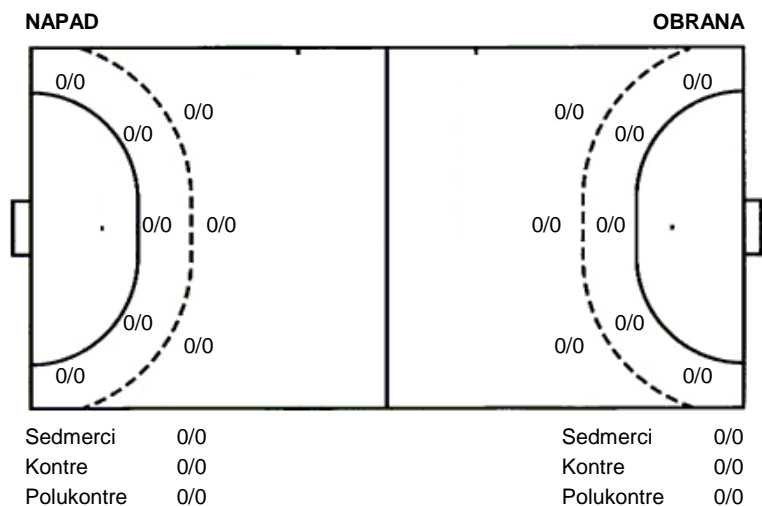

**Lokomotiva
Zelina**

**32
17**

Kup
Dvorana:
Suci: i
Početak: 13.5.2016 15:00

Utakmica završena

Raspored šuta po igraču

UKUPNO

Šutevi po pozicijama

Br. Broj dresa	Uku. Ukupni šut	6m Šut sa crte (6m)	9m Šut izvana (9m)	Kril. Šut s krila	Knt. Šut kontra	7m Šut sedmerci
Pkt. Šut polukontra	Ast. Asistencije	I7m Izboreni sedmerci	Teh. Tehničke greške	Osv. Osvojene lopte	Isk. Isključenja 2m	Skr. Skrivljeni 7m
I2m Izborena isklj.	Žut. Žuti kartoni	Crv. Crveni kartoni				