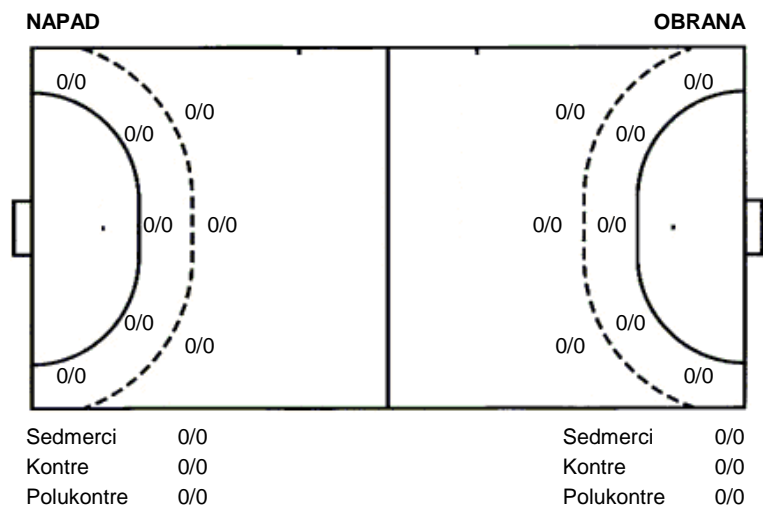

**Zelina  
Zamet**

**16  
34**

**Kup**  
Dvorana:  
Suci: i  
Početak: **12.5.2016 19:00**

Utakmica završena

Raspored šuta po igraču

UKUPNO

Šutevi po pozicijama

<b>Br.</b> Broj dresa	<b>Uku.</b> Ukupni šut	<b>6m</b> Šut sa crte (6m)	<b>9m</b> Šut izvana (9m)	<b>Kril.</b> Šut s krila	<b>Knt.</b> Šut kontra	<b>7m</b> Šut sedmerci
<b>Pkt.</b> Šut polukontra	<b>Ast.</b> Asistencije	<b>I7m</b> Izboreni sedmerci	<b>Teh.</b> Tehničke greške	<b>Osv.</b> Osvojene lopte	<b>Isk.</b> Isključenja 2m	<b>Skr.</b> Skrivljeni 7m
<b>I2m</b> Izborena isklj.	<b>Žut.</b> Žuti kartoni	<b>Crv.</b> Crveni kartoni				