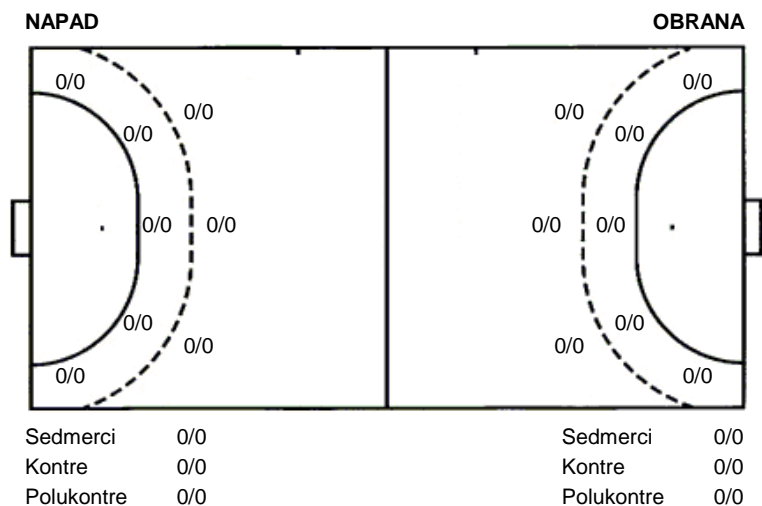

**Zelina
Zamet**

**16
34**

Kup
Dvorana:
Suci: i
Početak: 12.5.2016 19:00

Utakmica završena

Raspored šuta po igraču

UKUPNO

Šutevi po pozicijama

Br. Broj dresa	Uku. Ukupni šut	6m Šut sa crte (6m)	9m Šut izvana (9m)	Kril. Šut s krila	Knt. Šut kontra	7m Šut sedmerci
Pkt. Šut polukontra	Ast. Asistencije	I7m Izboreni sedmerci	Teh. Tehničke greške	Osv. Osvojene lopte	Isk. Isključenja 2m	Skr. Skrivljeni 7m
I2m Izborena isklj.	Žut. Žuti kartoni	Crv. Crveni kartoni