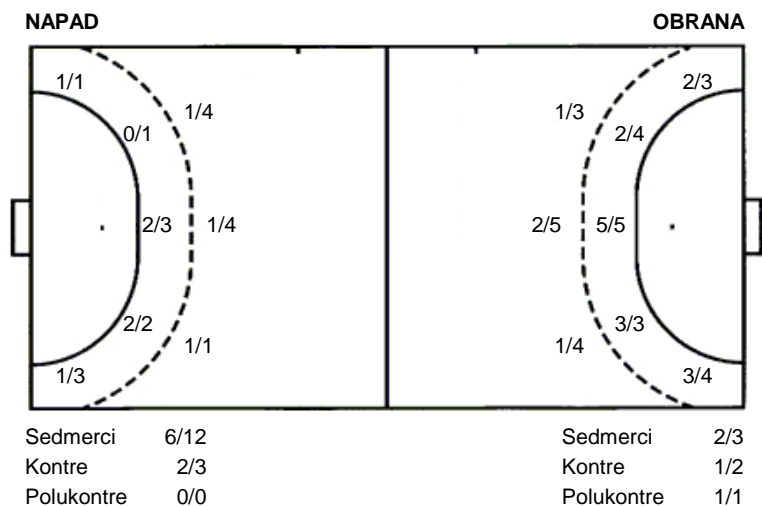

Podravka Vegeta
Lokomotiva

23 (12)
17 (10)

Kup
Dvorana: školska dvorana (umag)
Suci: i
Početak: 12.5.2016 17:00

Utakmica završena

Raspored šuta po igraču

4 I. Krešić	7 M. Ljubičić	9 N. Tvorčić	10 P. Adamić	13 A. Debelić	14 L. Kalaus	15 D. Kalaus
0/1		1/1		0/1		0/3
	1/1					1/1
1 blok						1 prom.
17 A. Oremović	22 I. Markov	23 D. Prevendar	24 I. Kragić	25 K. Živko	33 B. Čalušić	44 J. Kajfeš
						2/2
0/1		0/1				1/1
0/1			0/1			1/1
				1/1	0/1	1/1
					1/1	3/5
					1 prom.	2/2

UKUPNO

3/8	0/2	1/3
1/2		
1/3	2/2	9/11

2 prom. 1 blok

Šutevi po pozicijama

Br. Broj dresa   **Uku.** Ukupni šut   **6m** Šut sa crte (6m)   **9m** Šut izvana (9m)   **Kril.** Šut s krila   **Knt.** Šut kontra   **7m** Šut sedmerci
Pkt. Šut polukontra   **Ast.** Asistencije   **I7m** Izboreni sedmerci   **Teh.** Tehničke greške   **Osv.** Osvojene lopte   **Isk.** Isključenja 2m   **Skr.** Skrivljeni 7m
I2m Izborena isklj.   **Žut.** Žuti kartoni   **Crv.** Crveni kartoni