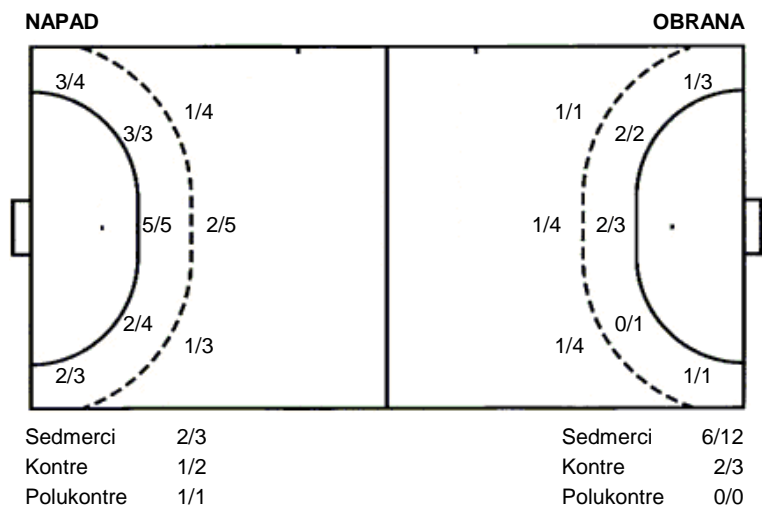

Podravka Vegeta Lokomotiva

23 (12)
17 (10)

Kup
Dvorana: školska dvorana (umag)
Suci: i
Početak: 12.5.2016 17:00

Utakmica završena

Raspored šuta po igraču

3 A. Nikšić	4 I. Dežić	5 K. Karlovčan	6 S. Šenvald	7 D. Krsnik	8 S. Milošević	9 D. Džono
1/1 1/1	0/1 0/1					1/1
1/1	1/1 1/1			1/1 1/1		0/1 3/3
				1 prom.		
10 E. Nemaškalo	11 I. Mrđen	13 I. Papac	14 I. Dragišić	15 M. Vidak	19 L. Franković	
1/3 1/1 1/1				0/1 0/1	1/1 0/1	
1/1 2/2				0/2 1/1	0/1 0/1	
					4/4	
					1 stativa	

UKUPNO

2/4	2/3	3/5
0/2		0/2
8/9	0/2	8/8

1 stativa 1 prom.

Šutevi po pozicijama

Br. Broj dresa   **Uku.** Ukupni šut   **6m** Šut sa crte (6m)   **9m** Šut izvana (9m)   **Kril.** Šut s krila   **Knt.** Šut kontra   **7m** Šut sedmerci
Pkt. Šut polukontra   **Ast.** Asistencije   **17m** Izboreni sedmerci   **Teh.** Tehničke greške   **Osv.** Osvojene lopte   **Isk.** Isključenja 2m   **Skr.** Skrivljeni 7m
12m Izborena isklj.   **Žut.** Žuti kartoni   **Crv.** Crveni kartoni