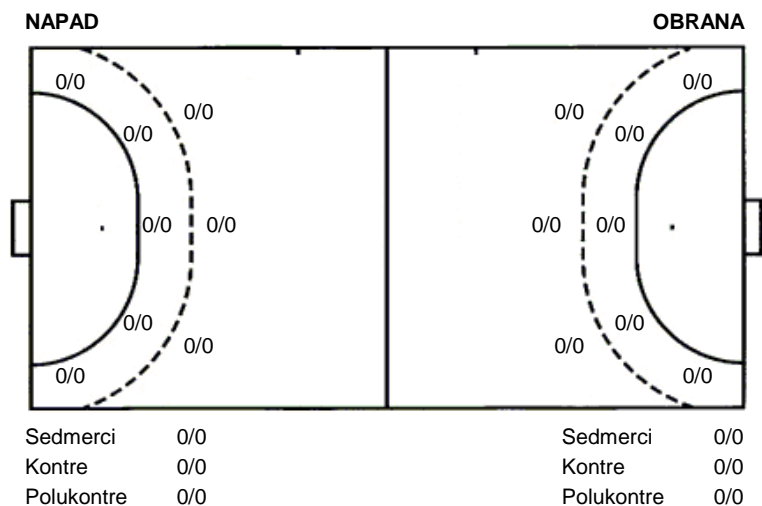

**Ivanić
Zamet**

**20
33**

Kup
Dvorana:
Suci: i
Početak: 13.4.2016 19:00

Utakmica završena

Raspored šuta po igraču

UKUPNO

Šutevi po pozicijama

Br. Broj dresa	Uku. Ukupni šut	6m Šut sa crte (6m)	9m Šut izvana (9m)	Kril. Šut s krila	Knt. Šut kontra	7m Šut sedmerci
Pkt. Šut polukontra	Ast. Asistencije	I7m Izboreni sedmerci	Teh. Tehničke greške	Osv. Osvojene lopte	Isk. Isključenja 2m	Skr. Skrivljeni 7m
I2m Izborena isklj.	Žut. Žuti kartoni	Crv. Crveni kartoni				