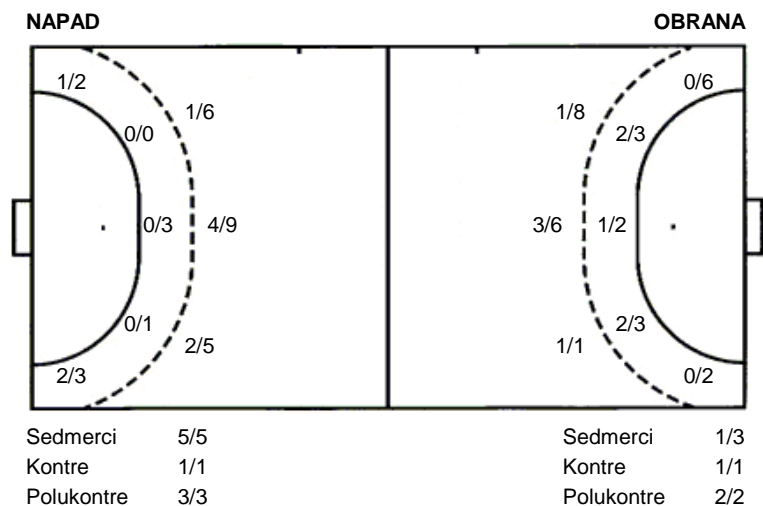

UKUPNO

3/3		2/3
0/2		1/4
4/9	3/3	6/8

2 stativa 4 prom.

Šutevi po pozicijama

Br. Broj dresa **Uku.** Ukupni šut **6m** Šut sa crte (6m) **9m** Šut izvana (9m) **Kril.** Šut s krila **Knt.** Šut kontra **7m** Šut sedmerci
Pkt. Šut polukontra **Ast.** Asistencije **17m** Izboreni sedmerci **Teh.** Tehničke greške **Osv.** Osvojene lopte **Isk.** Isključenja 2m **Skr.** Skrivljeni 7m
12m Izborena isklj. **Žut.** Žuti kartoni **Crv.** Crveni kartoni