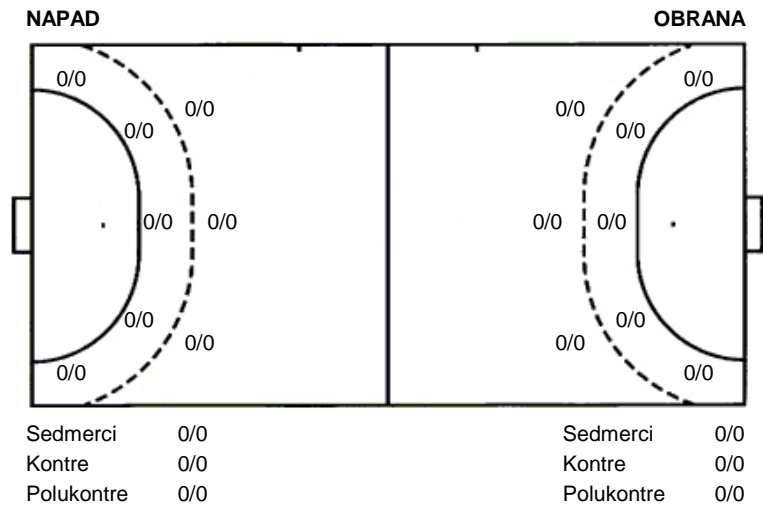

**KTC
Nexe**

**24
30**

Kup
Dvorana:
Suci: i
Početak: **13.4.2016 19:00**

Utakmica završena

Raspored šuta po igraču

UKUPNO

Šutevi po pozicijama

Br. Broj dresa	Uku. Ukupni šut	6m Šut sa crte (6m)	9m Šut izvana (9m)	Kril. Šut s krila	Knt. Šut kontra	7m Šut sedmerci
Pkt. Šut polukontra	Ast. Asistencije	I7m Izboreni sedmerci	Teh. Tehničke greške	Osv. Osvojene lopte	Isk. Isključenja 2m	Skr. Skrivljeni 7m
I2m Izborena isklj.	Žut. Žuti kartoni	Crv. Crveni kartoni				