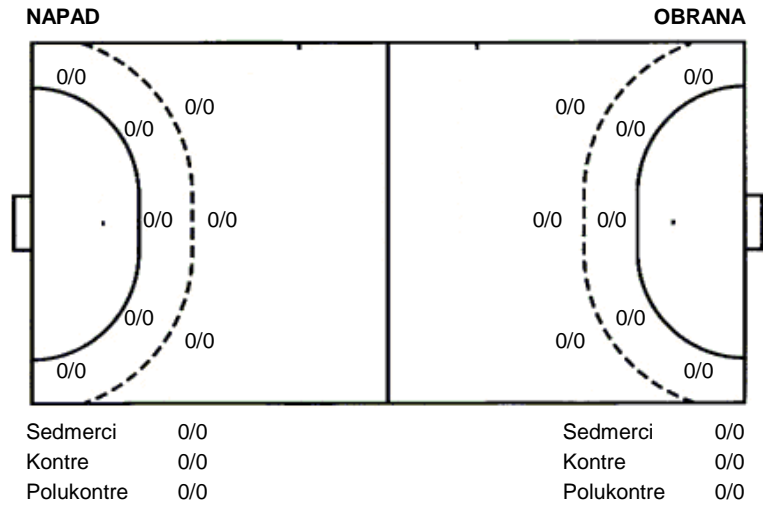

**KTC
Nexe**

**24
30**

Kup
Dvorana:
Suci: i
Početak: 13.4.2016 19:00

Utakmica završena

Raspored šuta po igraču

UKUPNO

Šutevi po pozicijama

Br. Broj dresa	Uku. Ukupni šut	6m Šut sa crte (6m)	9m Šut izvana (9m)	Kril. Šut s krila	Knt. Šut kontra	7m Šut sedmerci
Pkt. Šut polukontra	Ast. Asistencije	I7m Izboreni sedmerci	Teh. Tehničke greške	Osv. Osvojene lopte	Isk. Isključenja 2m	Skr. Skrivljeni 7m
I2m Izborena isklj.	Žut. Žuti kartoni	Crv. Crveni kartoni				