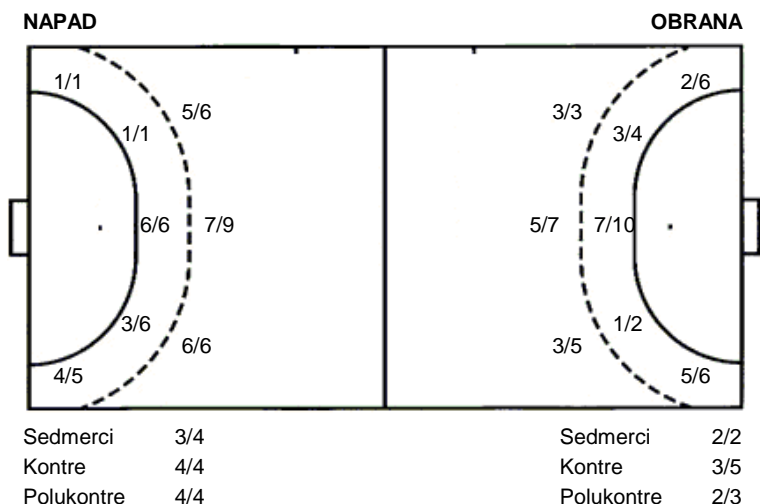

9/12	5/5	10/10
2/4		1/2
11/11	3/3	3/3

2 stativa

Šutevi po pozicijama

Ribola Kaštela
MRK Ivanić

44 (23)
36 (16)

Liga za ostanak
Dvorana: **Sportska dvorana Sokolana (Kaštel Sućurac)**
Suci: **Ivan Grabovac i Siniša Ravić**