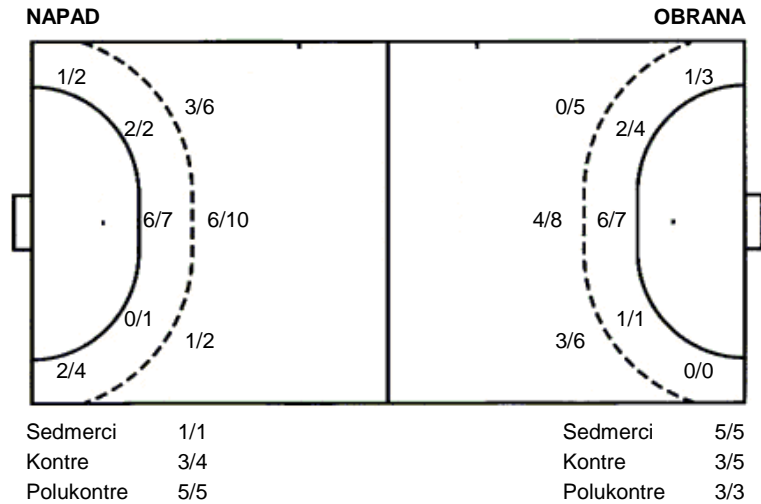

**Poreč
Spačva**

**30 (16)
28 (15)**

Liga za ostanak

Dvorana: **S.R.C. Veli Jože (Poreč)**
Suci: **Dalibor Jurinović i Marko Mrvica**
Početak: **26.5.2016 18:00**

Utakmica završena

Raspored šuta po igraču

4 A. Marić	6 T. Huljina	8 G. Pribetić	9 D. Štifanić	10 L. Ventin	11 F. Perić	13 G. Deak
1/1					1/1	
2/2	1/1				2/2	0/1
1 prom.					2 prom.	1 prom.
14 D. Erić	17 M. Perajica	20 M. Rađaković	23 G. Babac	37 A. Obranović		
	1/2			3/4		
	1/1	0/1	1/1	2/2	1/2	
	1/1		1/2	1/1	1/1	
	2 blok			2 blok		

UKUPNO

2/3		3/4
6/6	0/1	2/4
8/8	1/1	8/9

4 prom. 4 blok

Šutevi po pozicijama

Br. Broj dresa   **Uku.** Ukupni šut   **6m** Šut sa crte (6m)   **9m** Šut izvana (9m)   **Kril.** Šut s krila   **Knt.** Šut kontra   **7m** Šut sedmerci
Pkt. Šut polukontra   **Ast.** Asistencije   **17m** Izboreni sedmerci   **Teh.** Tehničke greške   **Osv.** Osvojene lopte   **Isk.** Isključenja 2m   **Skr.** Skrivljeni 7m
12m Izborena isklj.   **Žut.** Žuti kartoni   **Crv.** Crveni kartoni