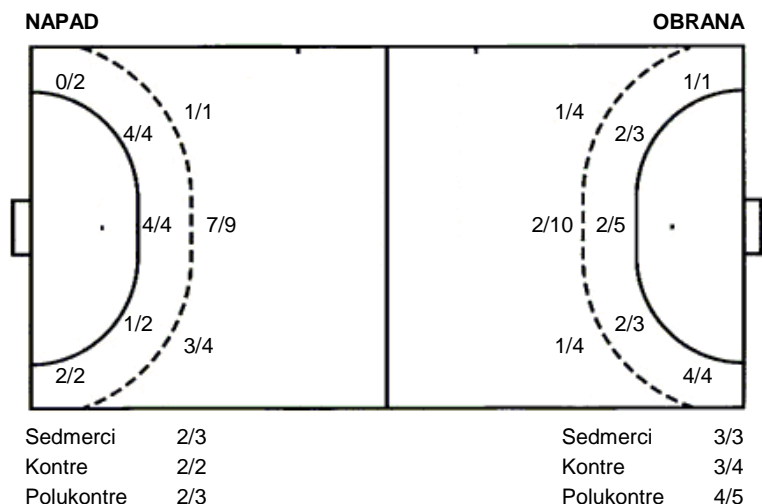

**Moslavina
Gorica**

**28 (13)
25 (12)**

Liga za ostanak
Dvorana: Sportska dvorana, Kutina (Kutina)
Suci: Igor Barle i Saša Vučić
Početak: 1.6.2016 19:30

Utakmica završena

Raspored šuta po igraču

3 M. Vidoš	7 D. Pleše	9 A. Horvat	10 M. Podvalej	11 A. Lukes	13 I. Friš	15 K. Kligl
		2/2	1/1	1/2		0/1
	2/2					1/2
1/1			1/1			
		2/2				1/1
			1/1			
						1 prom.
18 H. Kačmarčik	24 L. Crnojević	35 F. Čizmar	90 A. Šušnja			
	1/1	2/3				
0/1				1/1		1/1
	2/2	1/1	1/1			
				1/1		1/1
	1 prom.					

UKUPNO

3/4	4/5	2/4
3/4		1/2
5/5	5/5	4/4

2 prom.

Šutevi po pozicijama

Br. Broj dresa	Uku. Ukupni šut	6m Šut sa crte (6m)	9m Šut izvana (9m)	Kril. Šut s krila	Knt. Šut kontra	7m Šut sedmerci
Pkt. Šut polukontra	Ast. Asistencije	I7m Izboreni sedmerci	Teh. Tehničke greške	Osv. Osvojene lopte	Isk. Isključenja 2m	Skr. Skrivljeni 7m
I2m Izborena isklj.	Žut. Žuti kartoni	Crv. Crveni kartoni